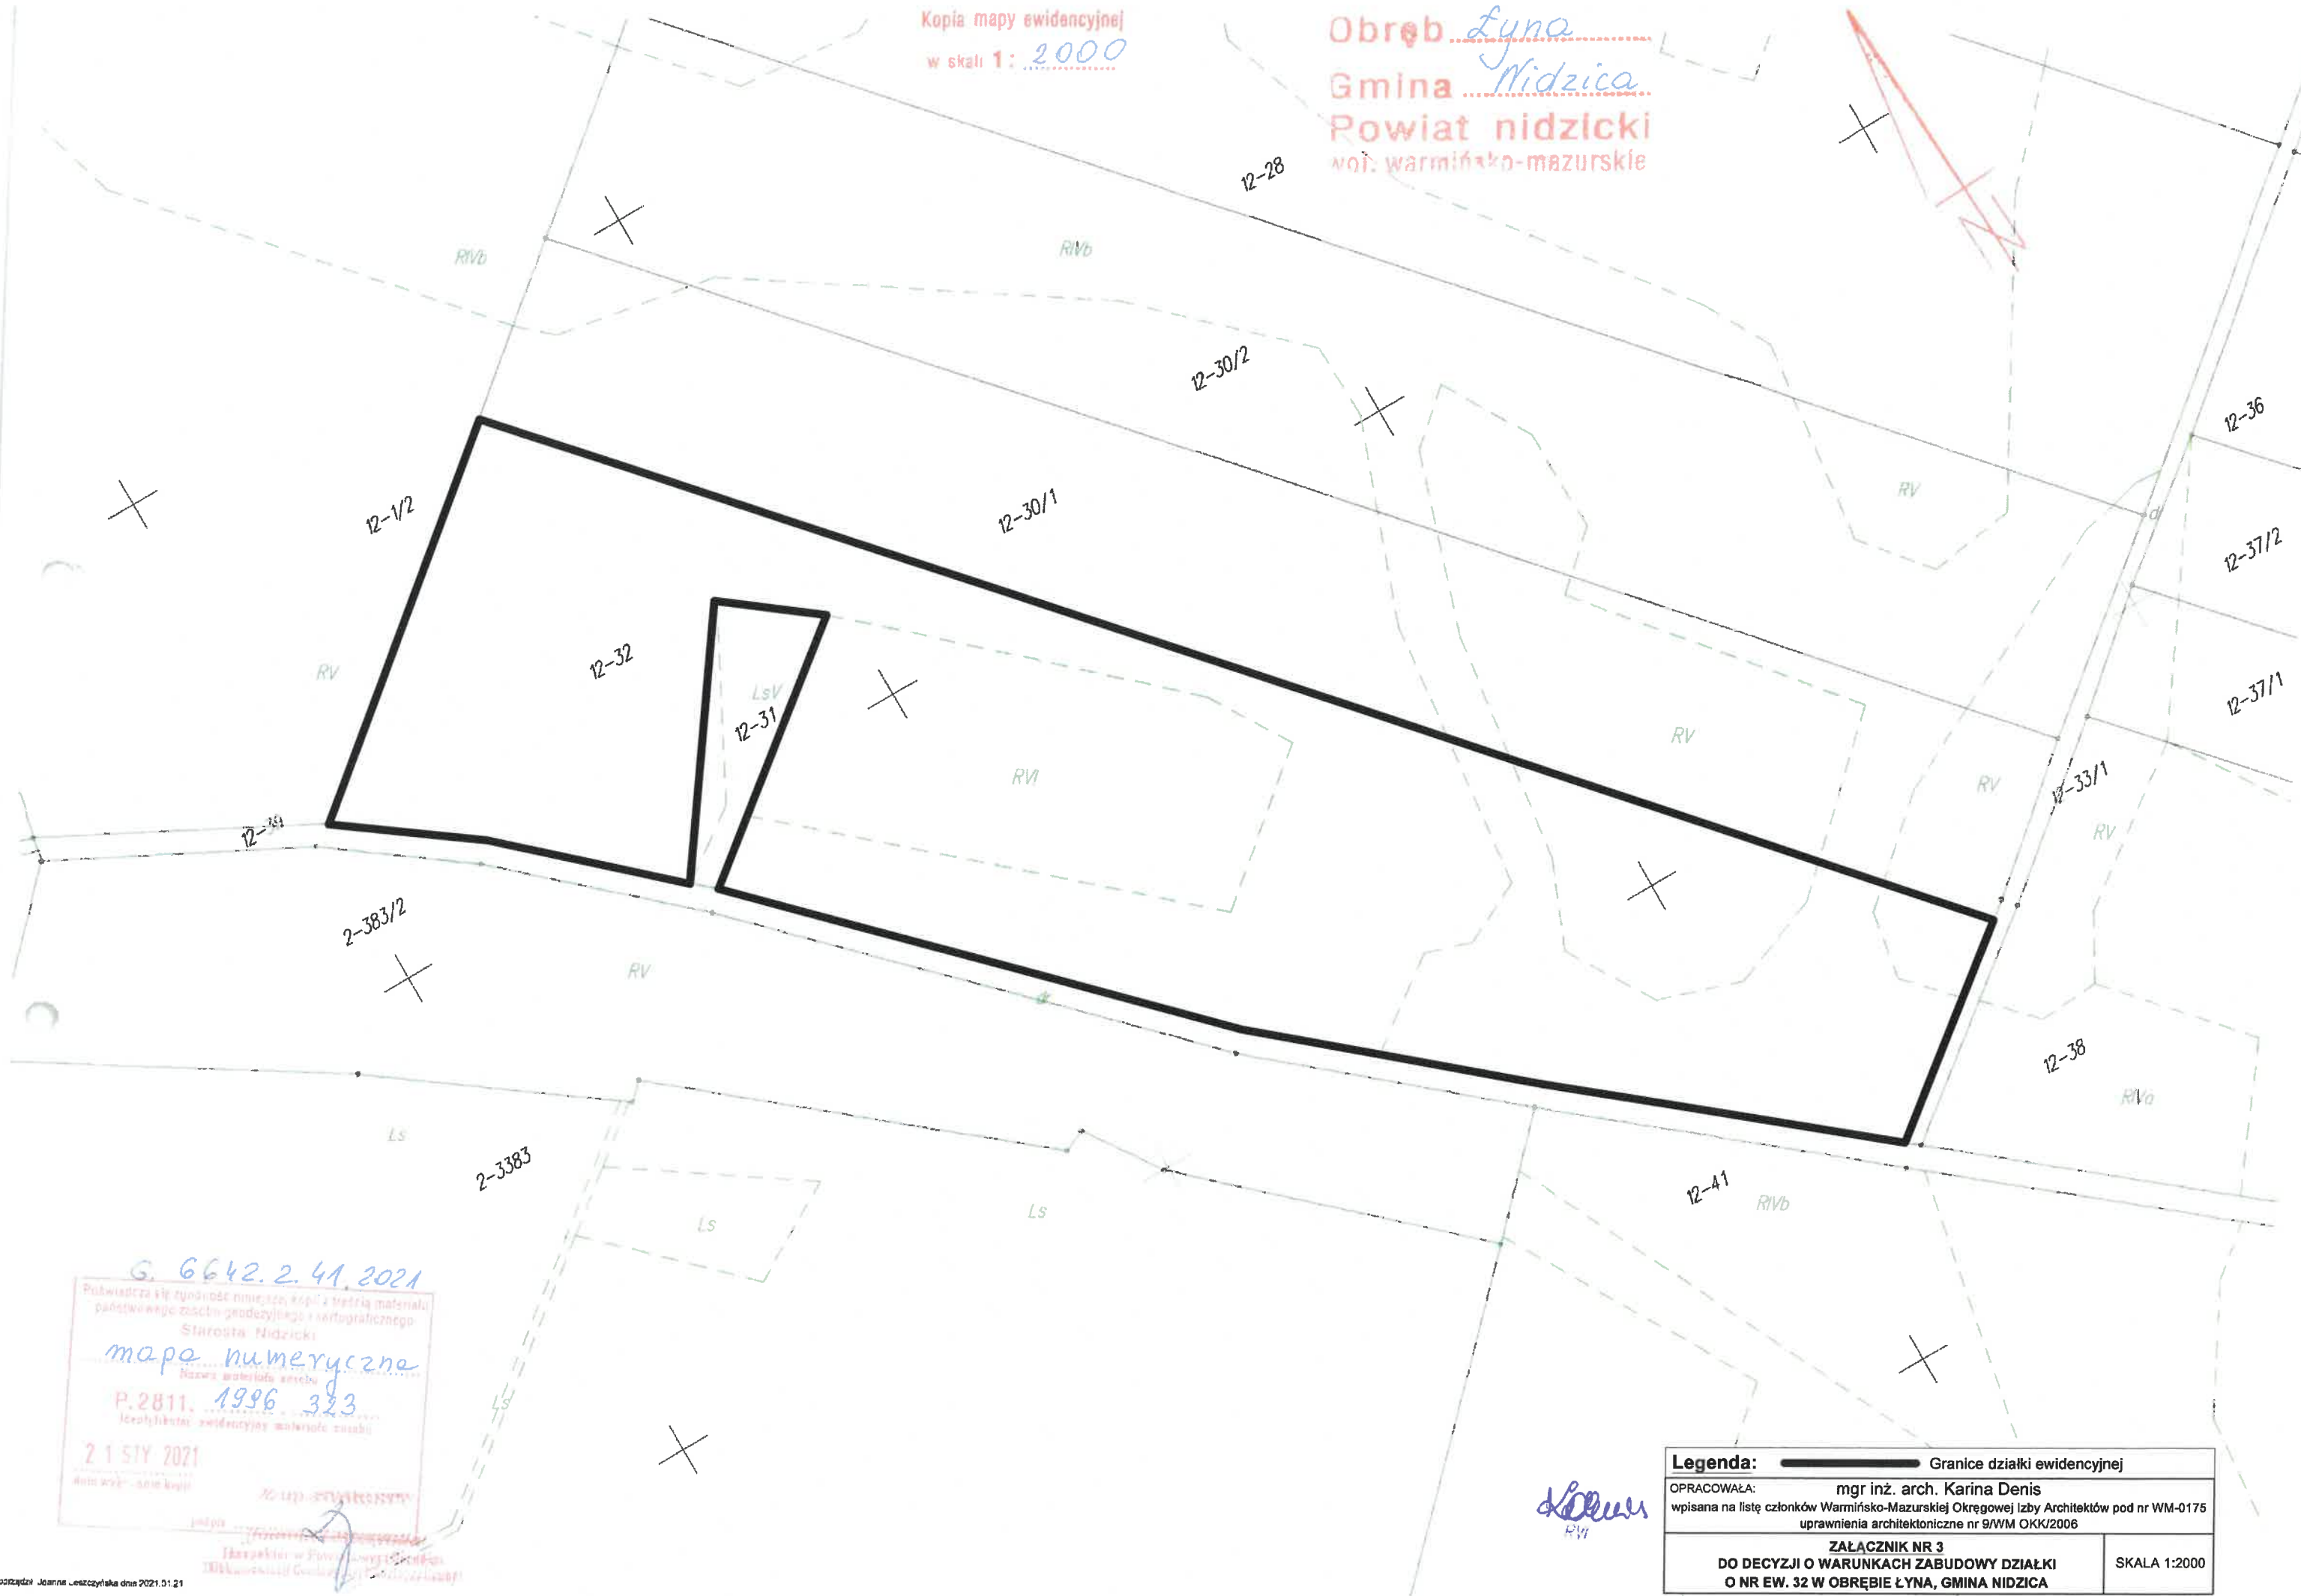

Kopia mapy ewidencyjnej
w skali 1: 2000

Obwód Łyna
Gmina Nidzica
Powiat niedzicki
woj. warmińsko-mazurskie

G. 6642.2.41.2021
Pobawia się zgodność niniejszej kopii z treścią materiału państwowego zasobu geodezyjnego i kartograficznego
Starosta Niedzicki
mapa numeryczna
Nazwa materiału archiwalnego
P.2811, 1996 323
Kartografia ewidencyjna materiału zasobu
21 STY 2021
data wydania kopii

[Handwritten signature]
RV

Legenda:	— Granice działki ewidencyjnej
OPRACOWAŁA:	mgr inż. arch. Karina Denis wpisana na listę członków Warmińsko-Mazurskiej Okręgowej Izby Architektów pod nr WM-0175 uprawnienia architektoniczne nr 9/WM OKK/2006
ZAŁĄCZNIK NR 3	
DO DECYZJI O WARUNKACH ZABUDOWY DZIAŁKI	
O NR EW. 32 W OBRĘBIE ŁYNA, GMINA NIDZICA	
SKALA 1:2000	