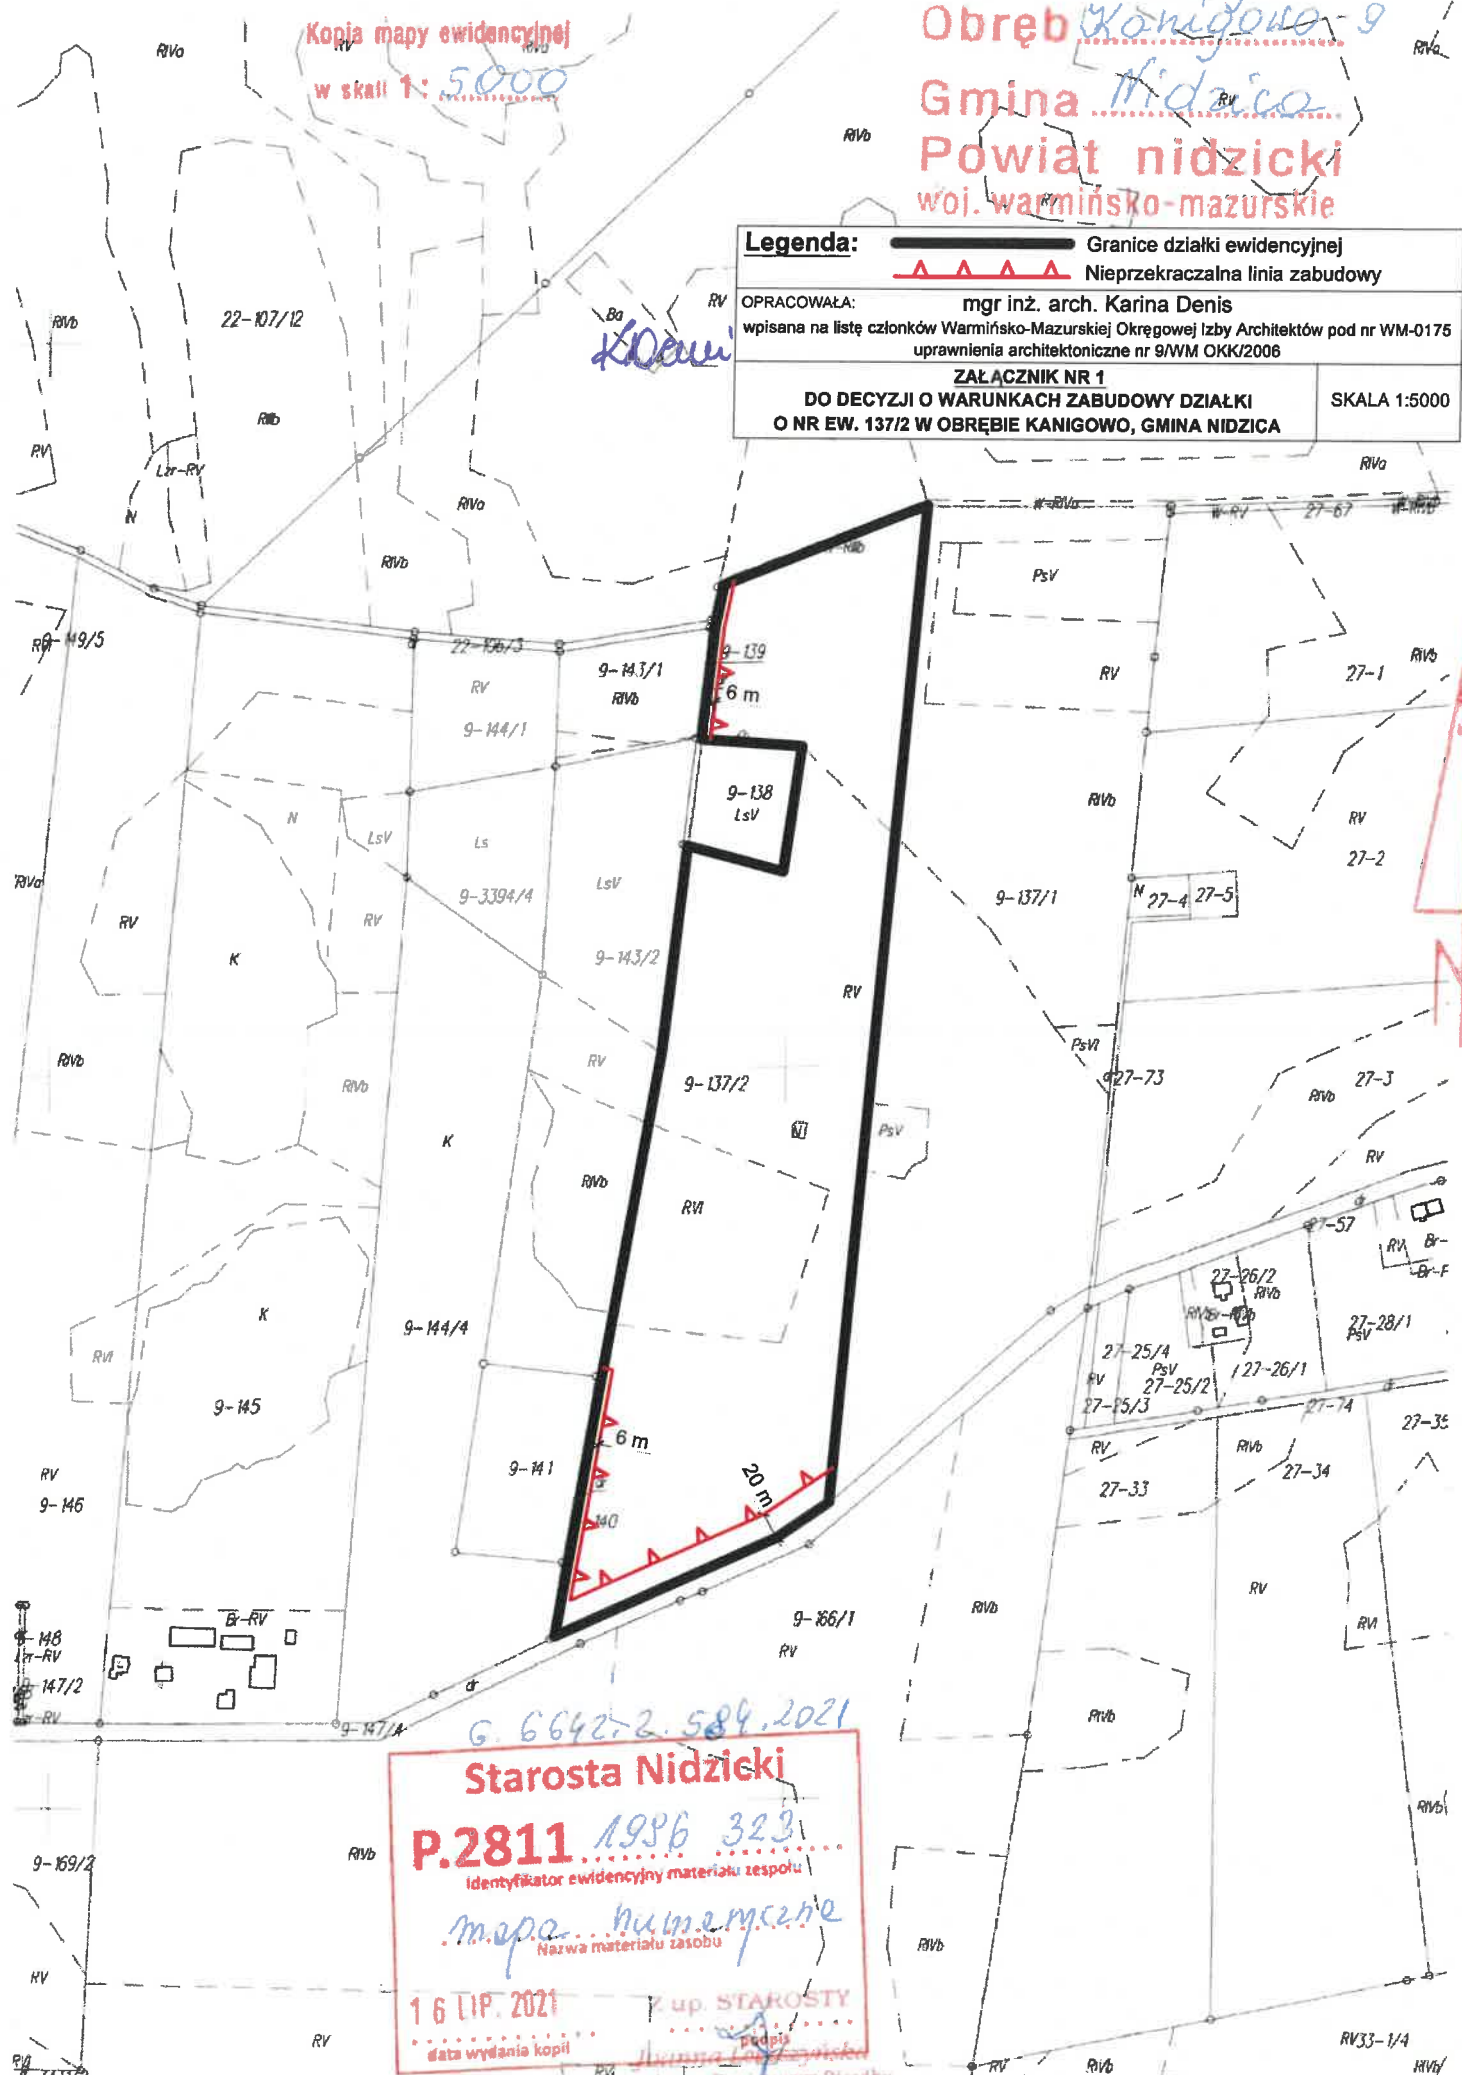

Kopia mapy ewidencyjnej
w skali 1:5000

Tatary - 22
Obręb Kanigowo-9
Gmina Nidzica
Powiat niedzicki
woj. warmińsko-mazurskie

Legenda:	Granice działki ewidencyjnej
	Nieprzekraczalna linia zabudowy
OPRACOWAŁA: mgr inż. arch. Karina Denis	
wpisana na listę członków Warmińsko-Mazurskiej Okręgowej Izby Architektów pod nr WM-0175 uprawnienia architektoniczne nr 9/WM OKK/2006	
ZAŁĄCZNIK NR 1	
DO DECYZJI O WARUNKACH ZABUDOWY DZIAŁKI	
O NR EW. 137/2 W OBRĘBIE KANIGOWO, GMINA NIDZICA	
SKALA 1:5000	

G. 6642-2.584.2021

Starosta Niedzicki
P.2811.1986.323
Identyfikator ewidencyjny materiału zespołu
mapa numeryczna
Nazwa materiału zasobu
16 LIP. 2021
Z up. STAROSTY
data wydania kopii