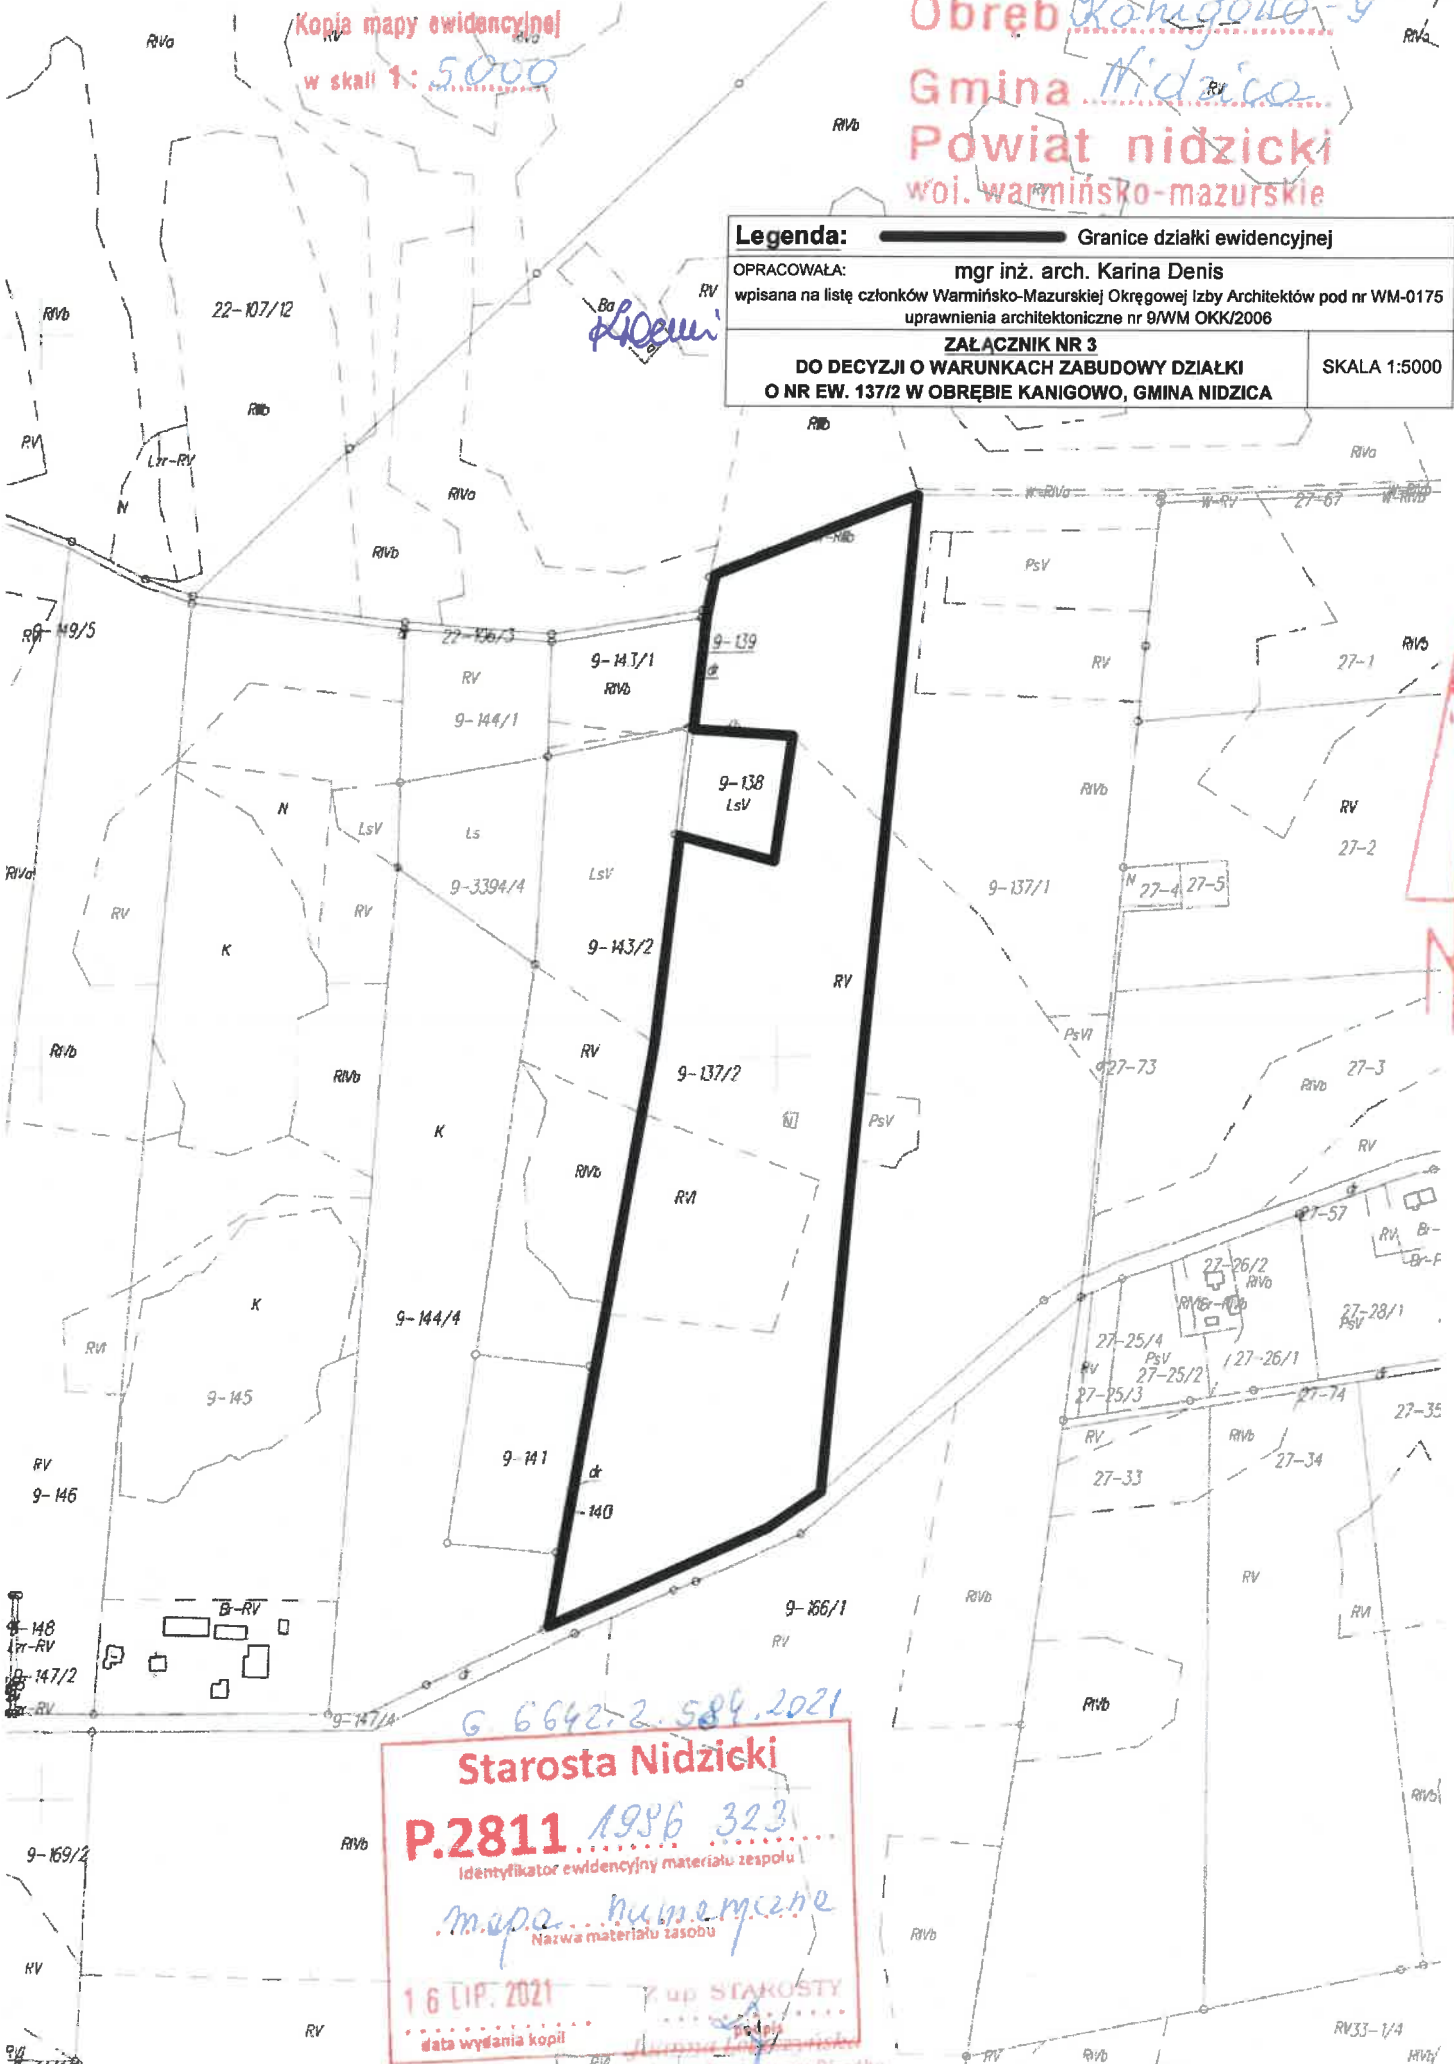

Jatory - 22
Obwód Kanigowo - 9
Gmina Nidzica

Obwód Kanigowo - 9
Gmina Nidzica
Powiat nidzicki
woj. warmińsko-mazurskie

Kopia mapy ewidencyjnej
w skali 1:5000

Legenda:	— Granice działki ewidencyjnej
OPRACOWAŁA:	mgr inż. arch. Karina Denis
wpisana na listę członków Warmińsko-Mazurskiej Okręgowej Izby Architektów pod nr WM-0175 uprawnienia architektoniczne nr 9/WM OKK/2006	
ZALĄCZNIK NR 3	SKALA 1:5000
DO DECYZJI O WARUNKACH ZABUDOWY DZIAŁKI	
O NR EW. 137/2 W OBRĘBIE KANIGOWO, GMINA NIDZICA	

G 6642-2.584.2021

Starosta Nidzicki
P.2811.1986.323
Identyfikator ewidencyjny materiału zespołu
mapa numeryczna
Nazwa materiału zasobu
16 LIP. 2021
data wysłania kopii
Z up. STAROSTY