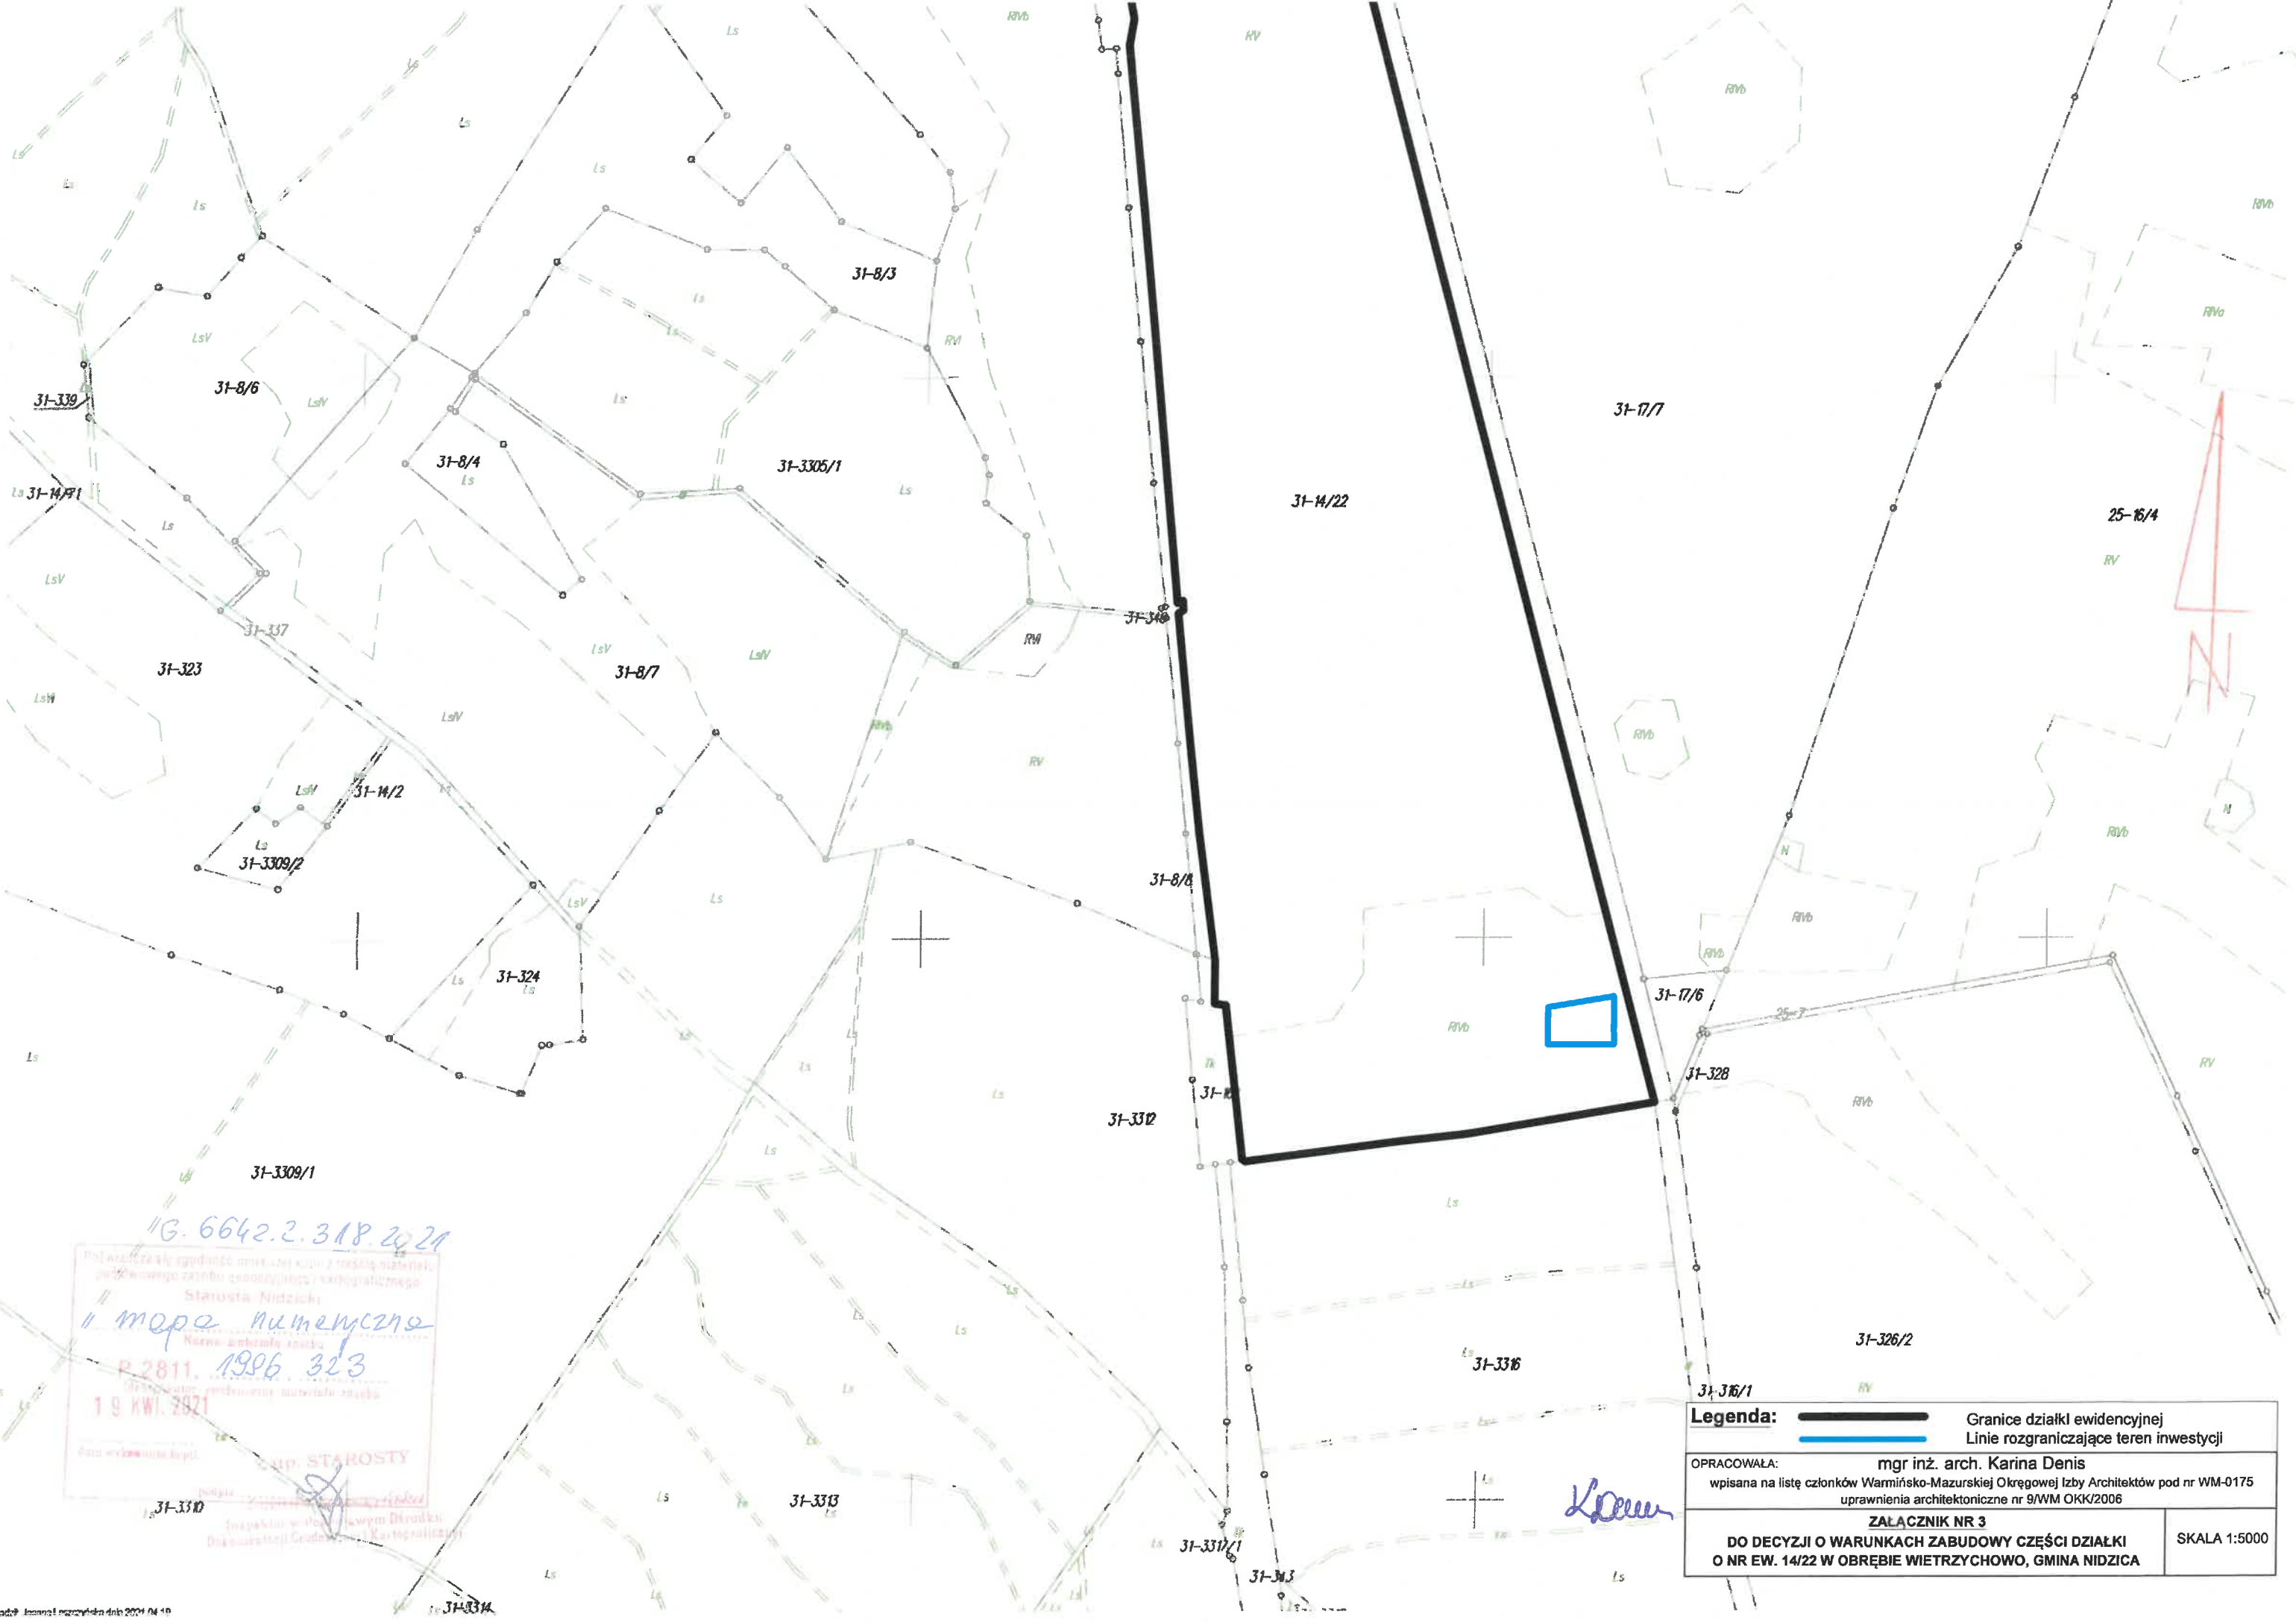

Kopia mapy orszynowej  
w skali 1: 5000

Obwód Wietrzychowo  
Gmina Nidzica  
Powiat nidzicki  
woj. warmińsko-mazurskie

16. 6642.2.318.2021

Starosta Nidzicki  
 Mapa numeryczna  
 P. 2811. 1996. 323  
 19 KWI. 2021  
 Starosta

<b>Legenda:</b>		Granice działki ewidencyjnej
		Linie rozgraniczające teren inwestycji
OPRACOWAŁA: mgr inż. arch. Karina Denis wpisana na listę członków Warmińsko-Mazurskiej Okręgowej Izby Architektów pod nr WM-0175 uprawnienia architektoniczne nr 9/WM OKK/2006		
DO DECYZJI O WARUNKACH ZABUDOWY CZĘŚCI DZIAŁKI O NR EW. 14/22 W OBRĘBIE WIETRZYCHOWO, GMINA NIDZICA		SKALA 1:5000