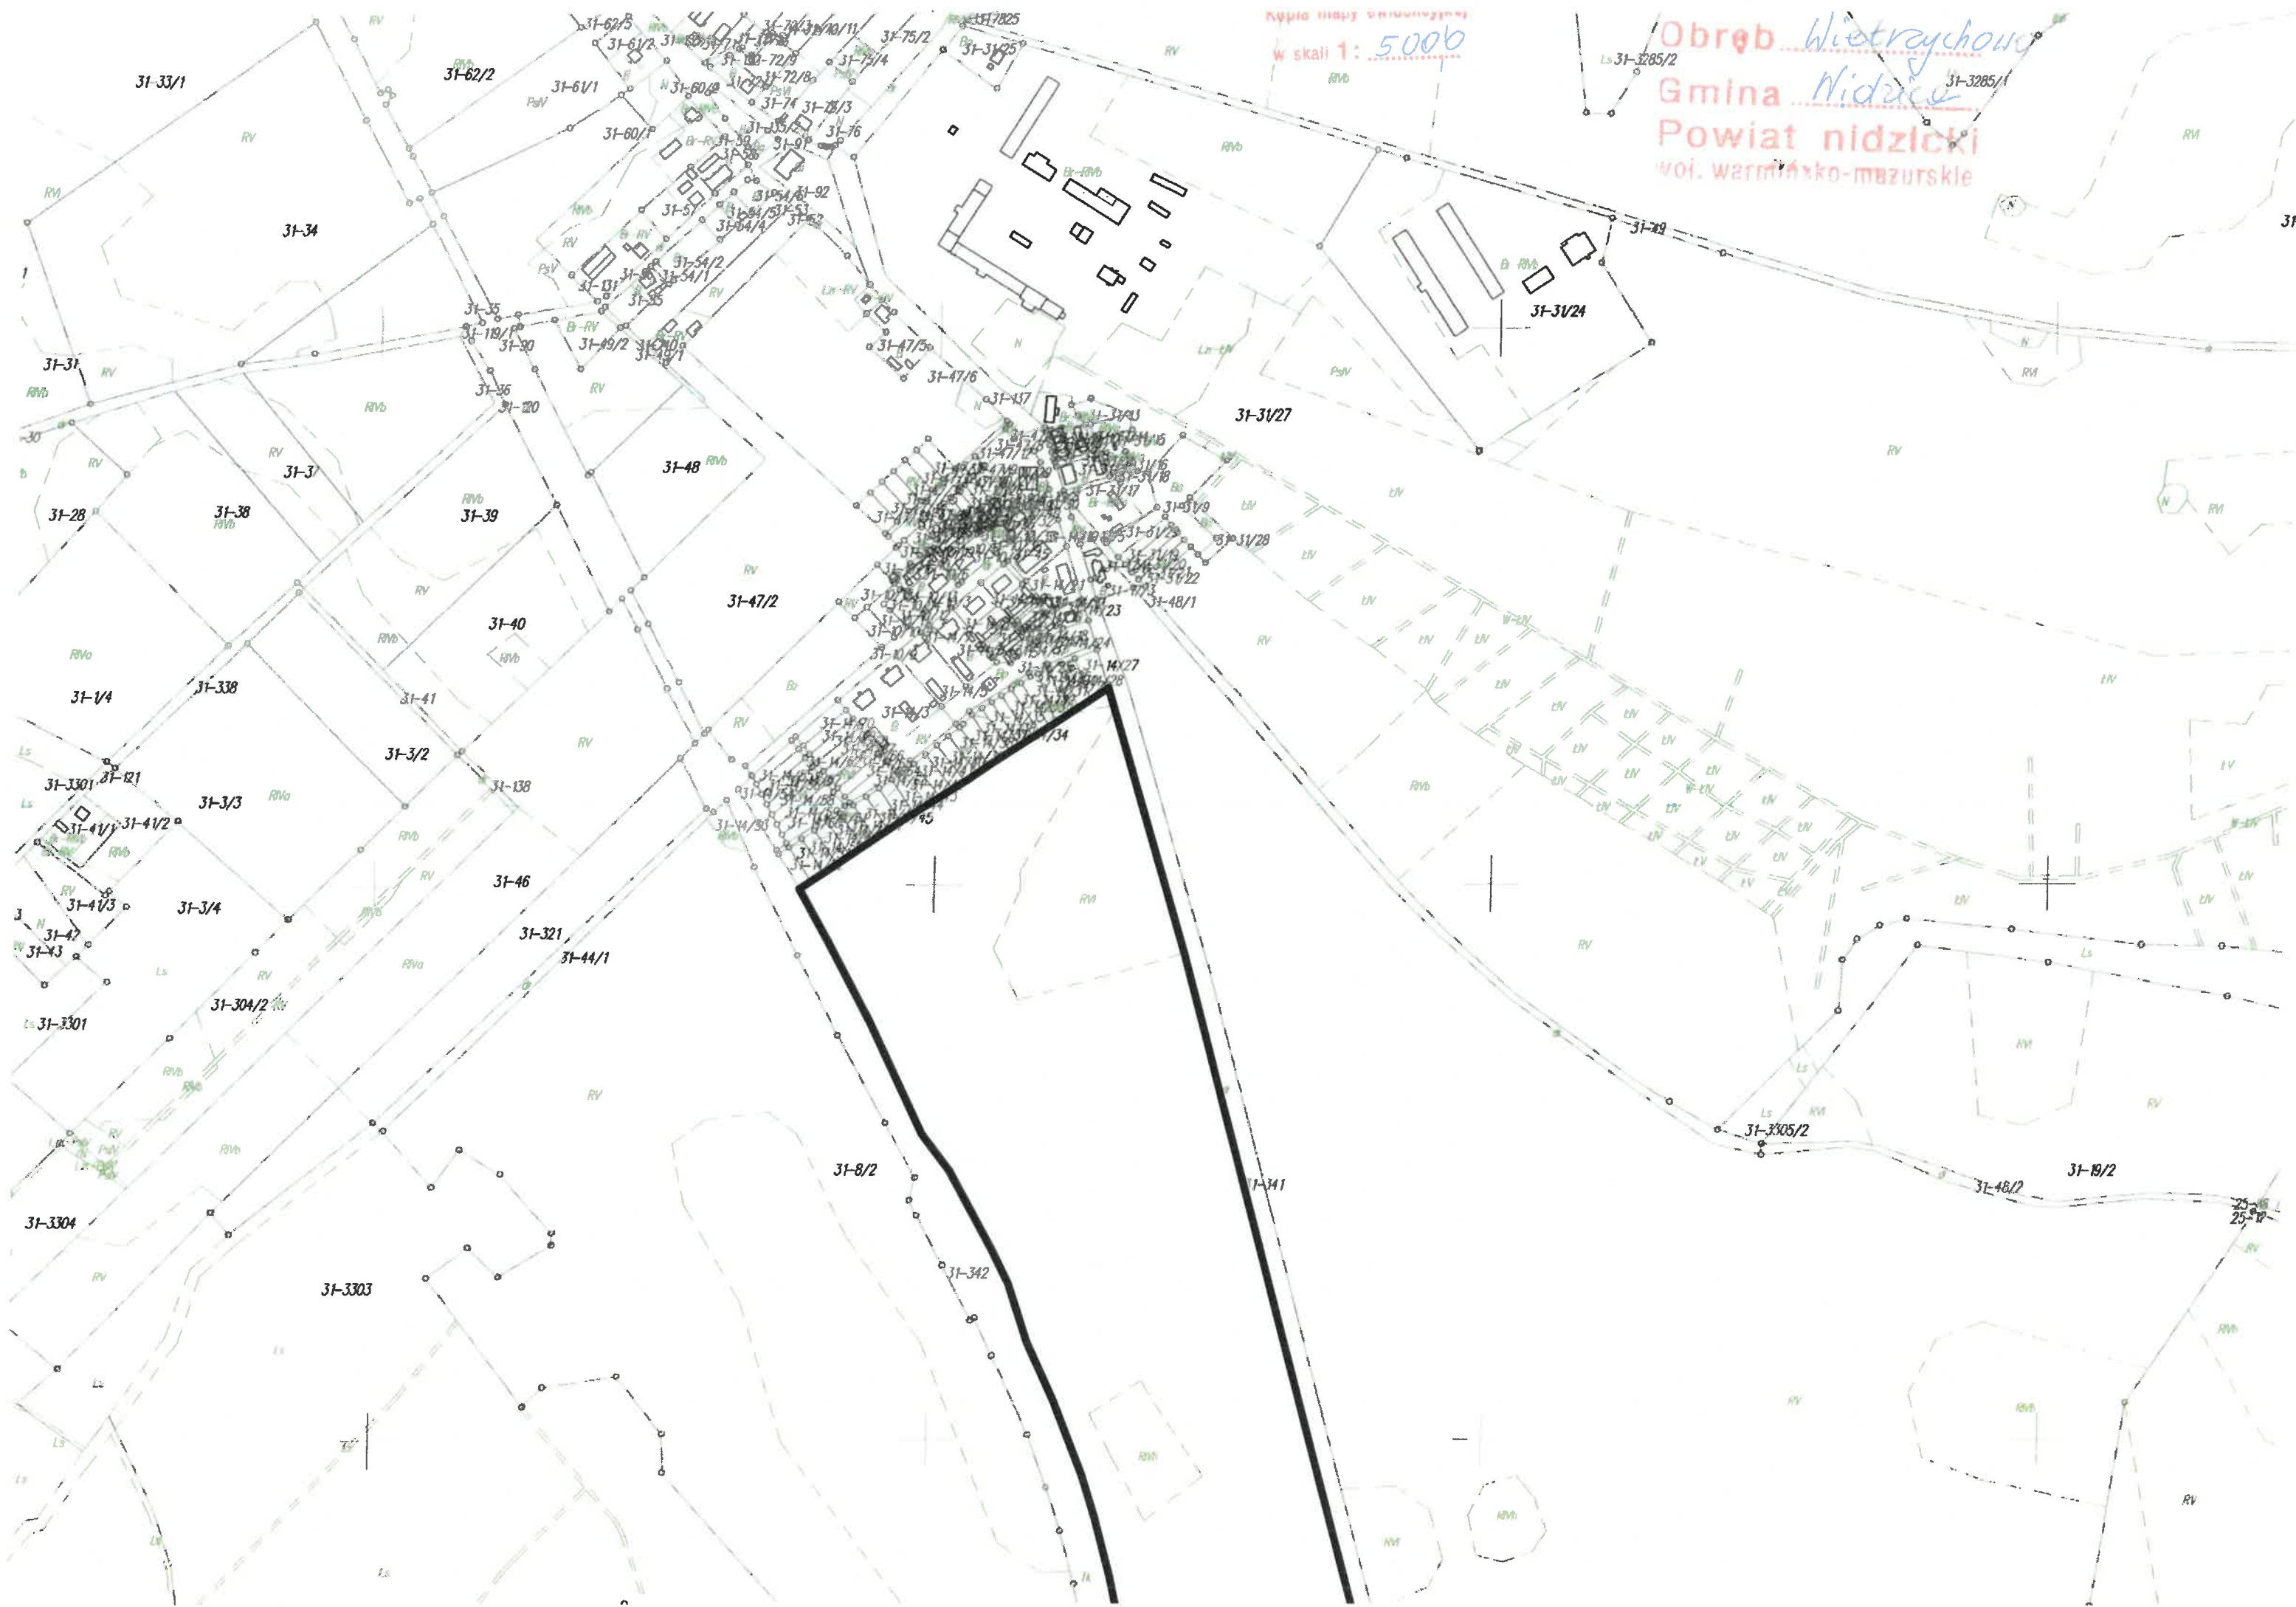

Kopia mapy orszynowej  
w skali 1: 5000

Obwód Wietrzychowo  
Gmina Nidzica  
Powiat nidzicki  
woj. warmińsko-mazurskie

16. 6642.2.318.2021

Starosta Nidzicki  
 Mapa numeryczna  
 P. 2811. 1996. 323  
 19 KWI. 2021  
 Starosta

<b>Legenda:</b>		Granice działki ewidencyjnej
		Linie rozgraniczające teren inwestycji
OPRACOWAŁA: mgr inż. arch. Karina Denis wpisana na listę członków Warmińsko-Mazurskiej Okręgowej Izby Architektów pod nr WM-0175 uprawnienia architektoniczne nr 9/WM OKK/2006		
DO DECYZJI O WARUNKACH ZABUDOWY CZĘŚCI DZIAŁKI O NR EW. 14/22 W OBRĘBIE WIETRZYCHOWO, GMINA NIDZICA		SKALA 1:5000