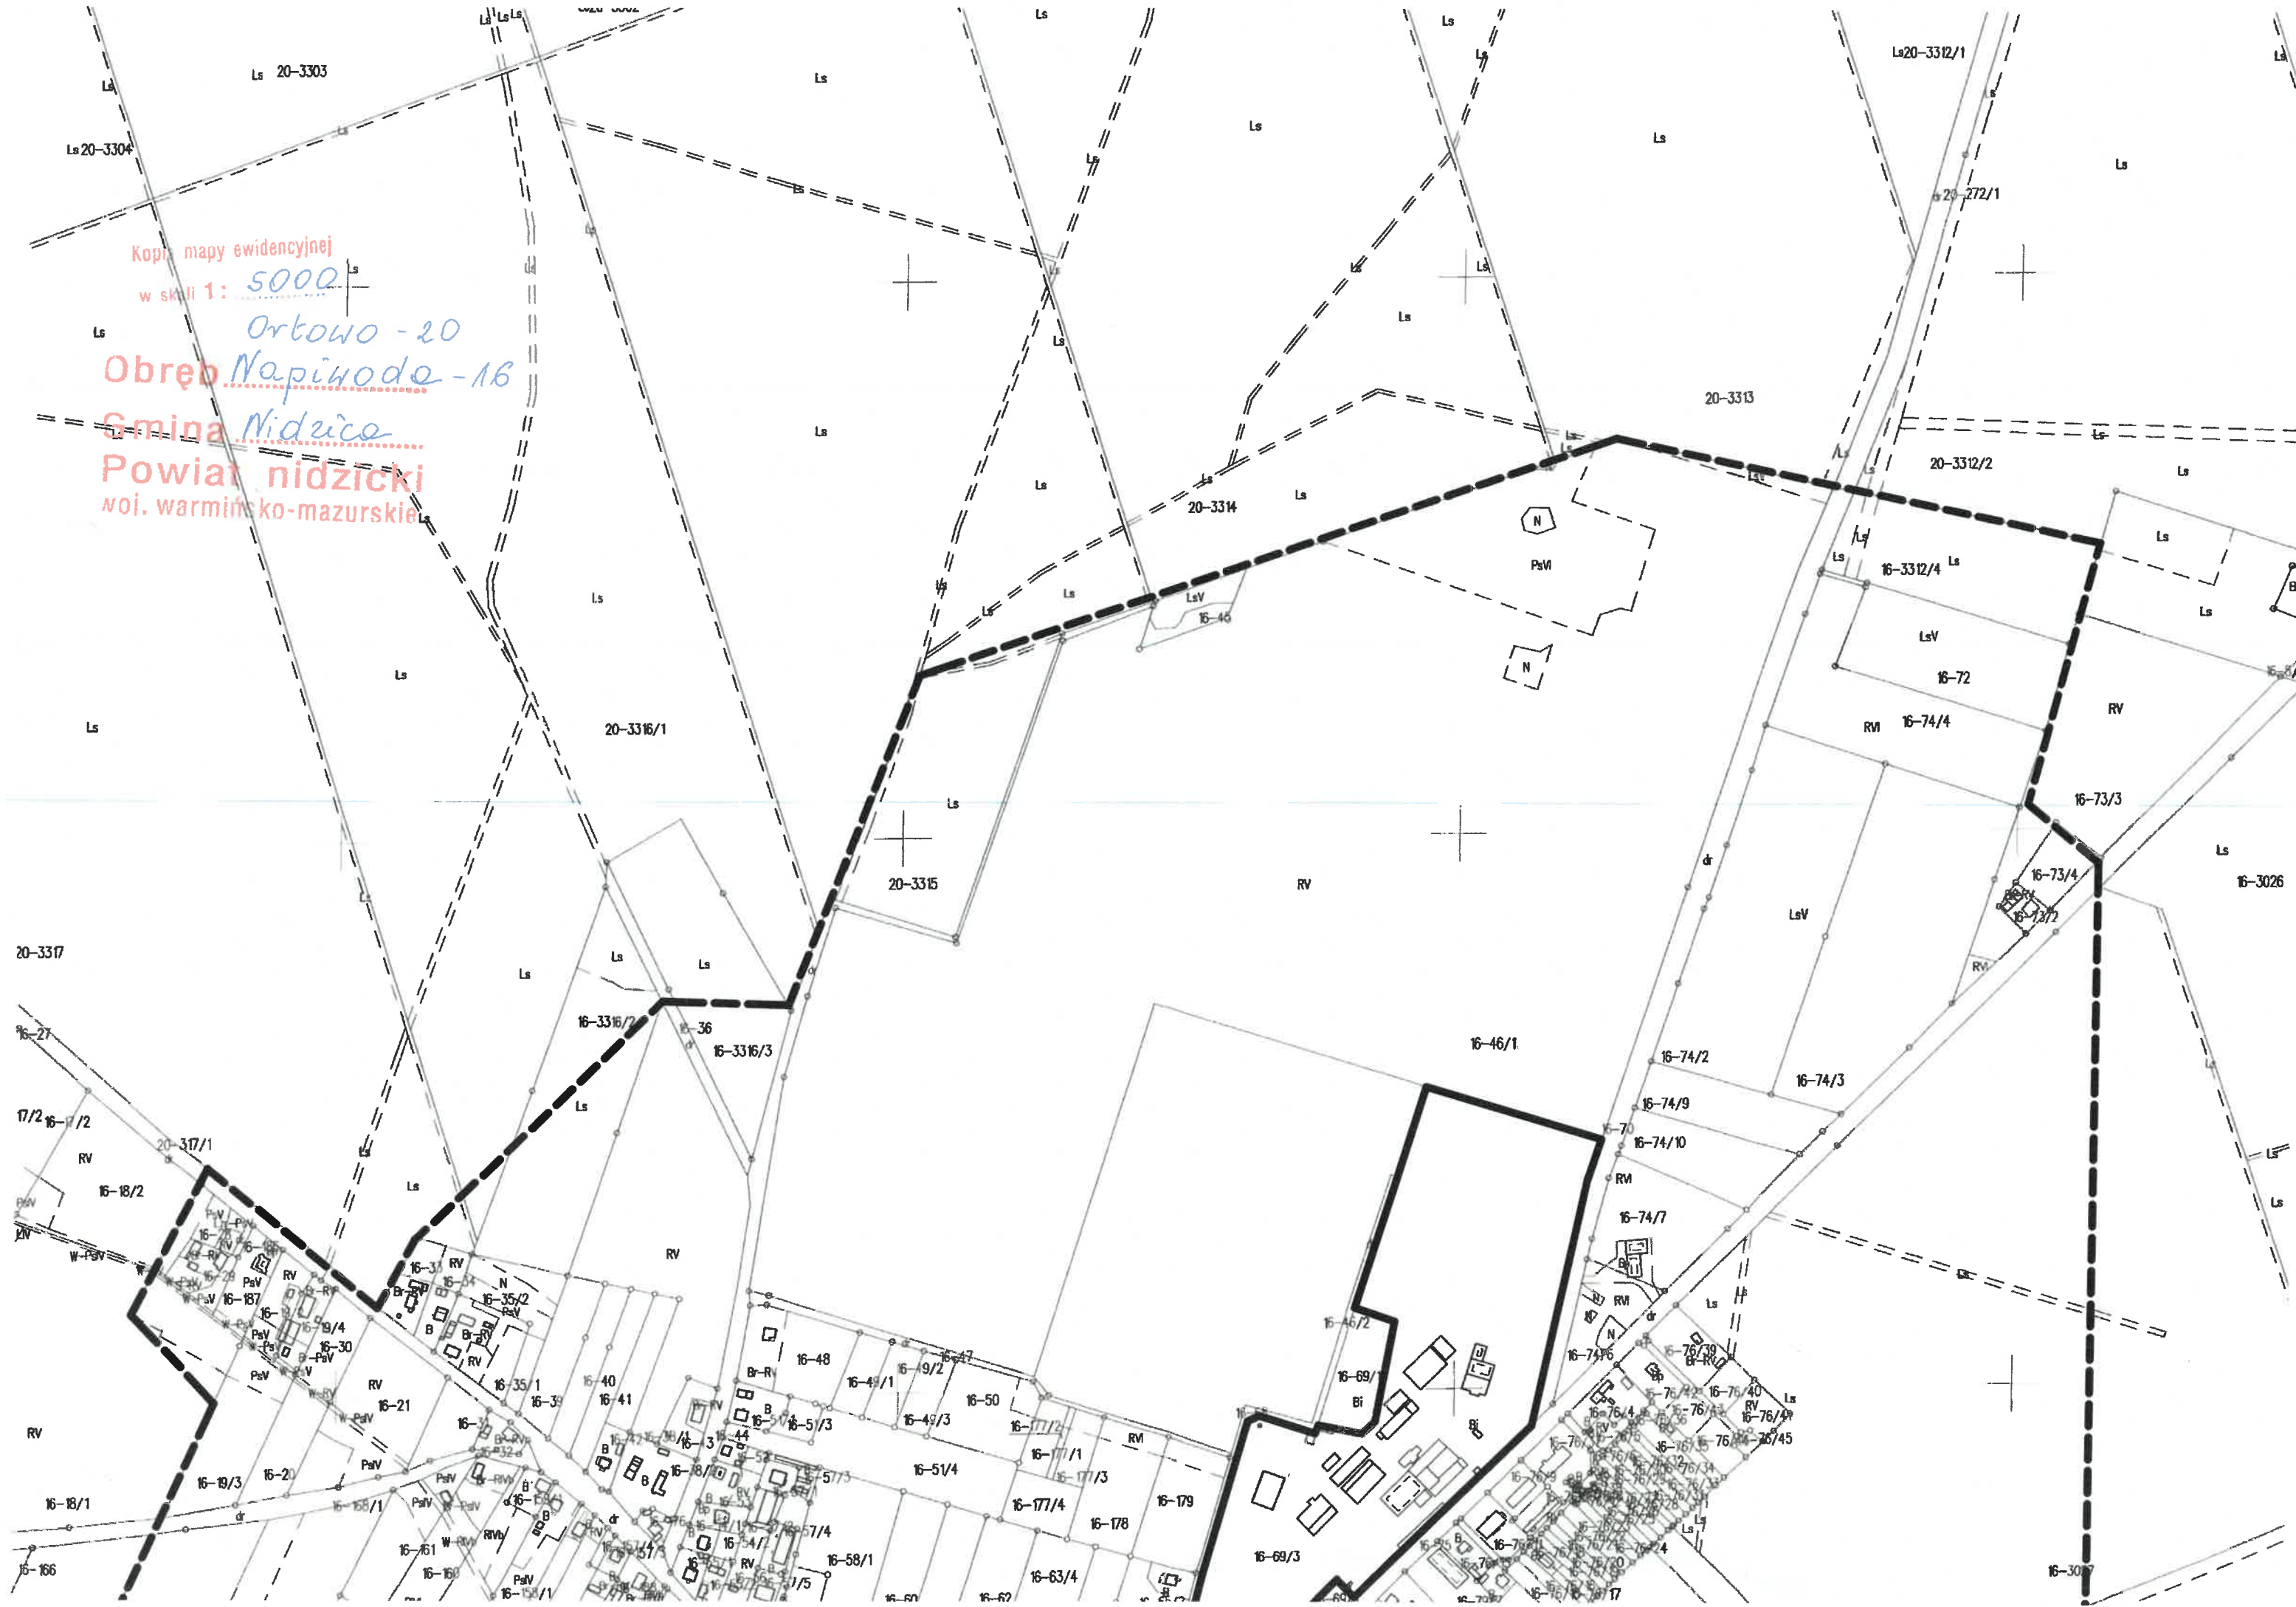

Kopia mapy ewidencyjnej

w skali 1: 5000

Ortowo - 20

Obwód Napiwoda - 16

Gmina Nidzica

Powiat nidzicki

woj. warmińsko-mazurskie

6.6643.2.8.2022  
**Starosta Nidzicki**  
**P.2811.1998.323**  
 Identyfikator ewidencyjny materiału zespołu  
*mapa numeryczna*  
 Nazwa materiału zasobu  
 11 STY. 2022  
 data wydania kopii  
 z up. Starosta Nidzicki  
 Inspektor w Powiatowym Urzędzie  
 Dokumentacji Geodezyjnej i Kartograficznej

*Loewen*

<b>Legenda:</b>	— Granice działki ewidencyjnej
	— Granice obszaru analizowanego
OPRACOWAŁA:	mgr inż. arch. Karina Denis
	wpisana na listę członków Warmińsko-Mazurskiej Okręgowej Izby Architektów pod nr WM-0175
	uprawnienia architektoniczne nr 9/WM OKK/2006
<b>ZAŁĄCZNIK NR 3</b>	
<b>DO DECYZJI O WARUNKACH ZABUDOWY</b>	
<b>DZIAŁKI O NR EW. 69/3 W OBRĘBIE NAPIWODA, GMINA NIDZICA</b>	
	SKALA 1:5000