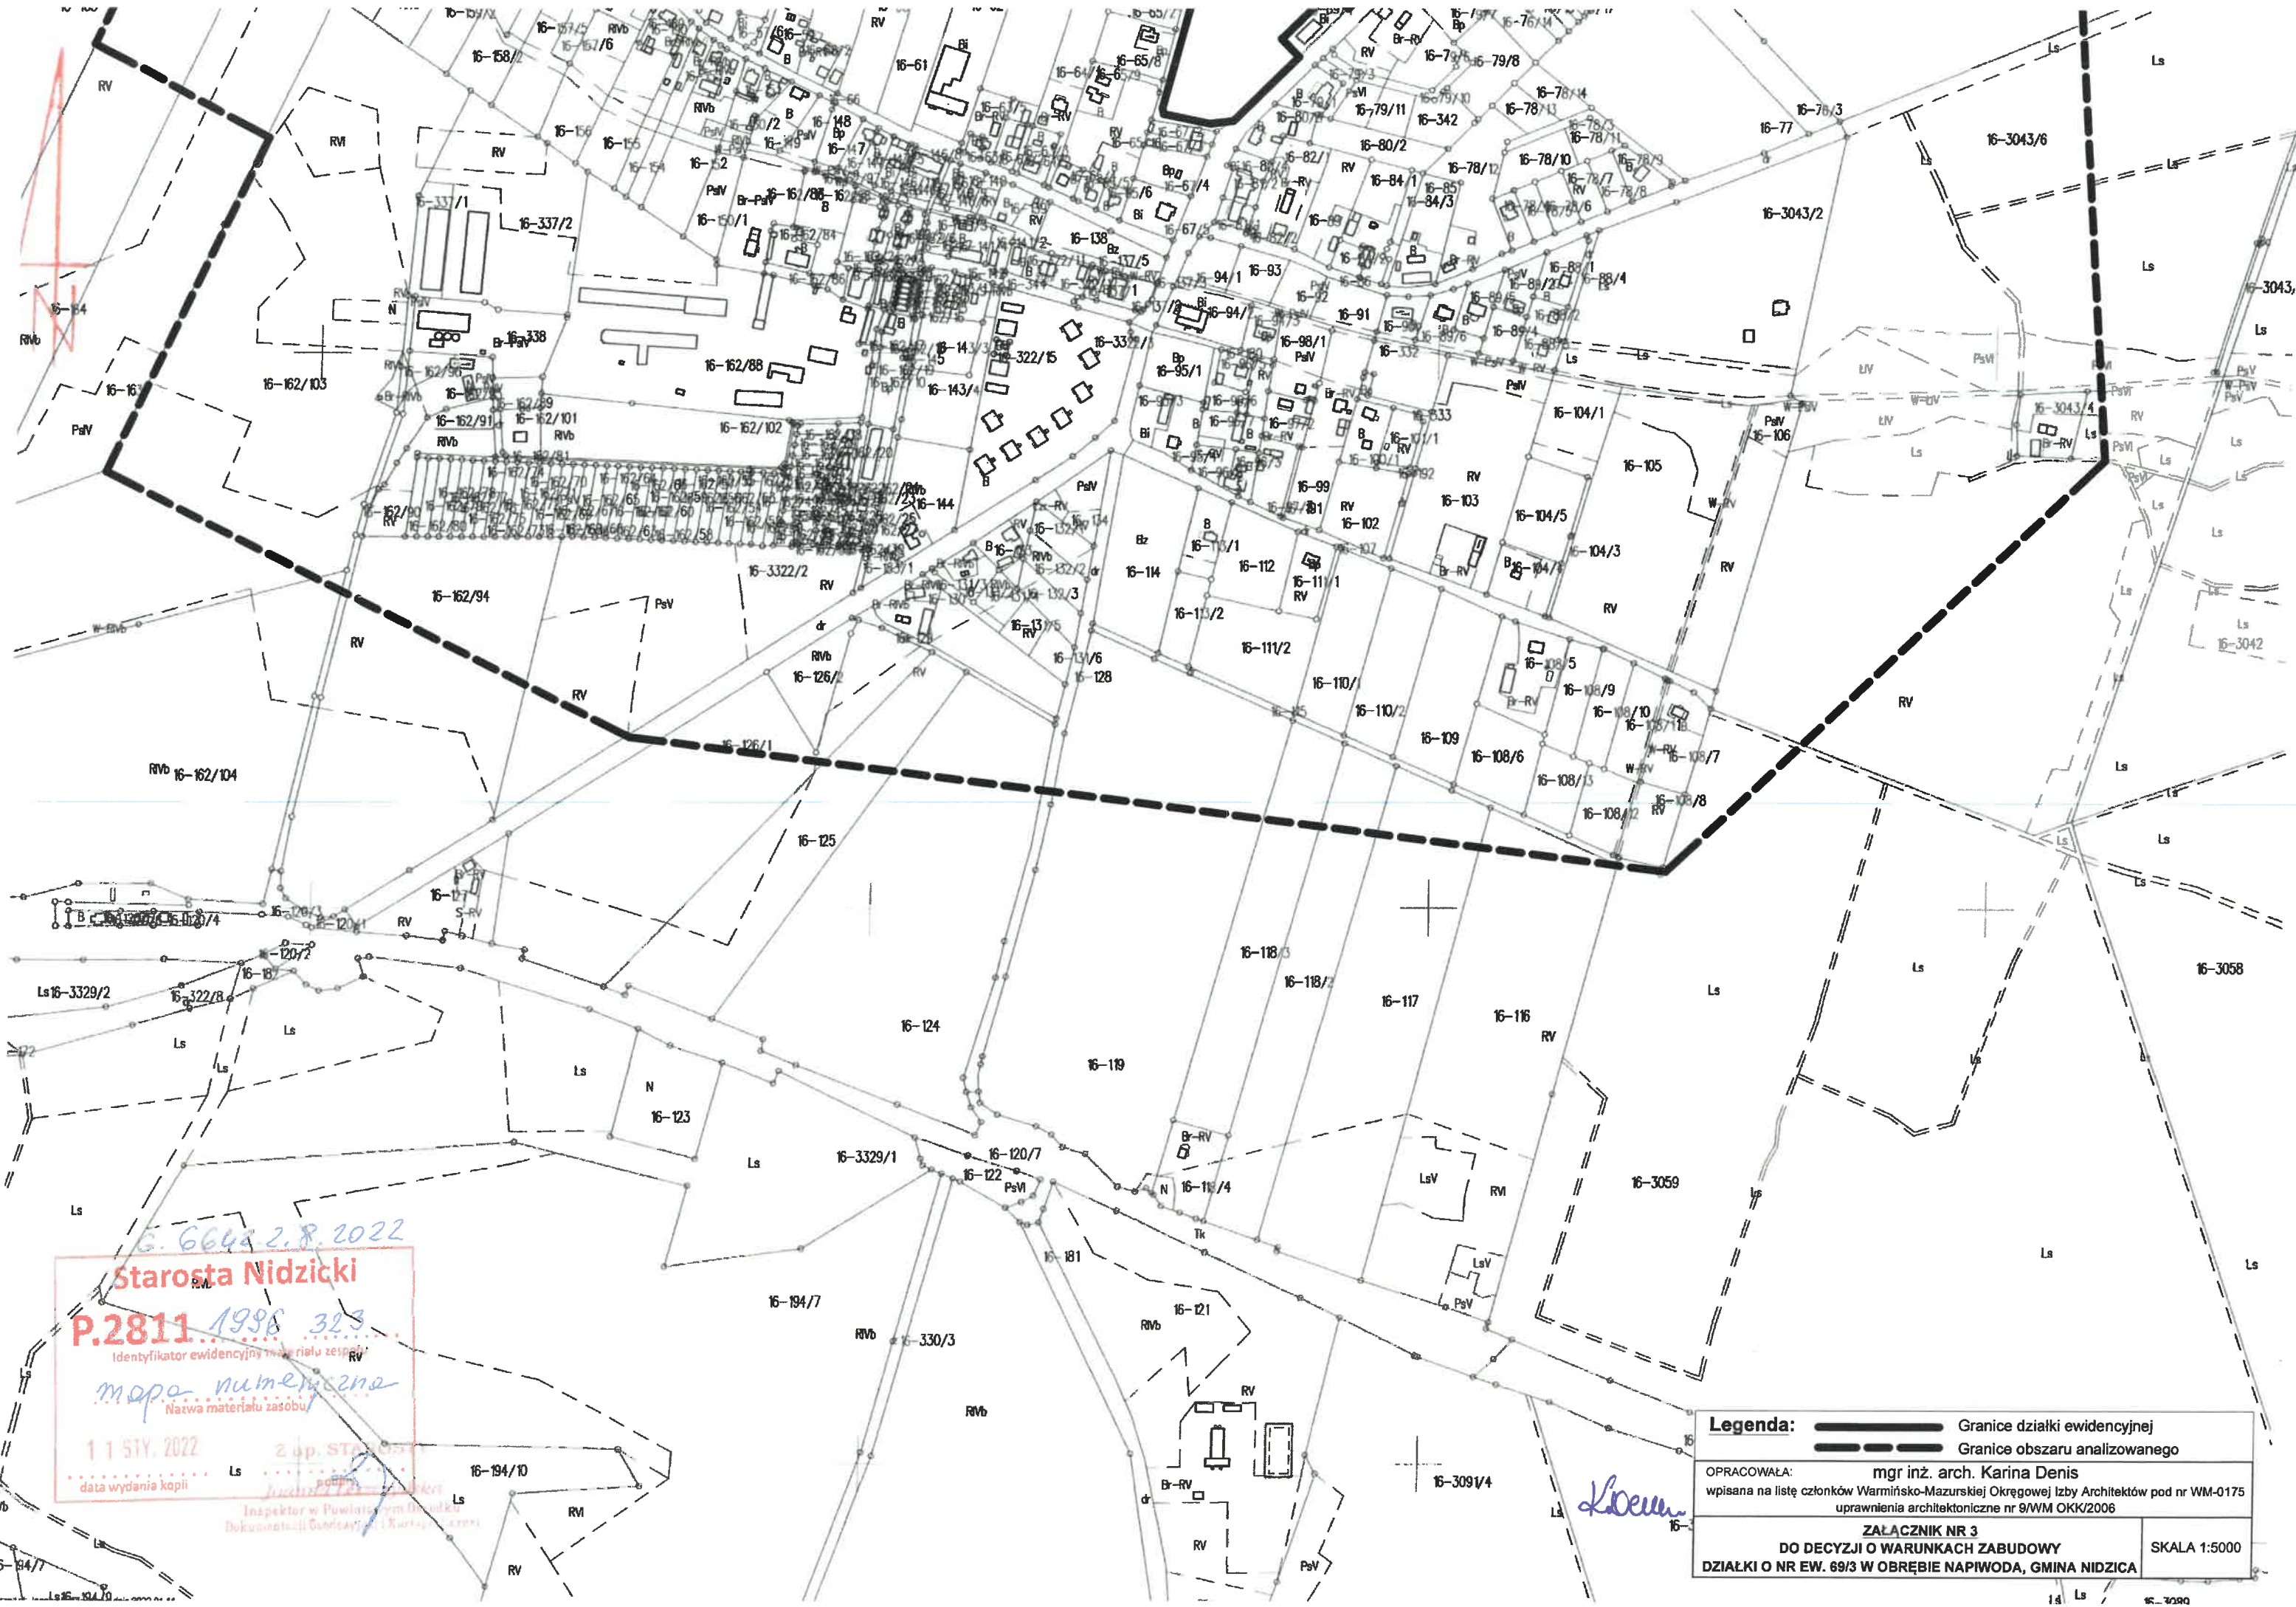

Kopia mapy ewidencyjnej

w skali 1: 5000

Ortowo - 20

Obwód Napiwoda - 16

Gmina Nidzica

Powiat nidzicki

woj. warmińsko-mazurskie

6.6643.2.8.2022  
**Starosta Nidzicki**  
**P.2811.1998.323**  
 Identyfikator ewidencyjny materiału zespołu  
*mapa numeryczna*  
 Nazwa materiału zasobu  
 11 STY. 2022  
 data wydania kopii  
 z up. Starosta Nidzicki  
 Inspektor w Powiatowym Urzędzie  
 Dokumentacji Geodezyjnej i Kartograficznej

*Loewen*

<b>Legenda:</b>	— Granice działki ewidencyjnej
	— Granice obszaru analizowanego
OPRACOWAŁA:	mgr inż. arch. Karina Denis
	wpisana na listę członków Warmińsko-Mazurskiej Okręgowej Izby Architektów pod nr WM-0175
	uprawnienia architektoniczne nr 9/WM OKK/2006
<b>ZAŁĄCZNIK NR 3</b>	
<b>DO DECYZJI O WARUNKACH ZABUDOWY</b>	
<b>DZIAŁKI O NR EW. 69/3 W OBRĘBIE NAPIWODA, GMINA NIDZICA</b>	
	SKALA 1:5000