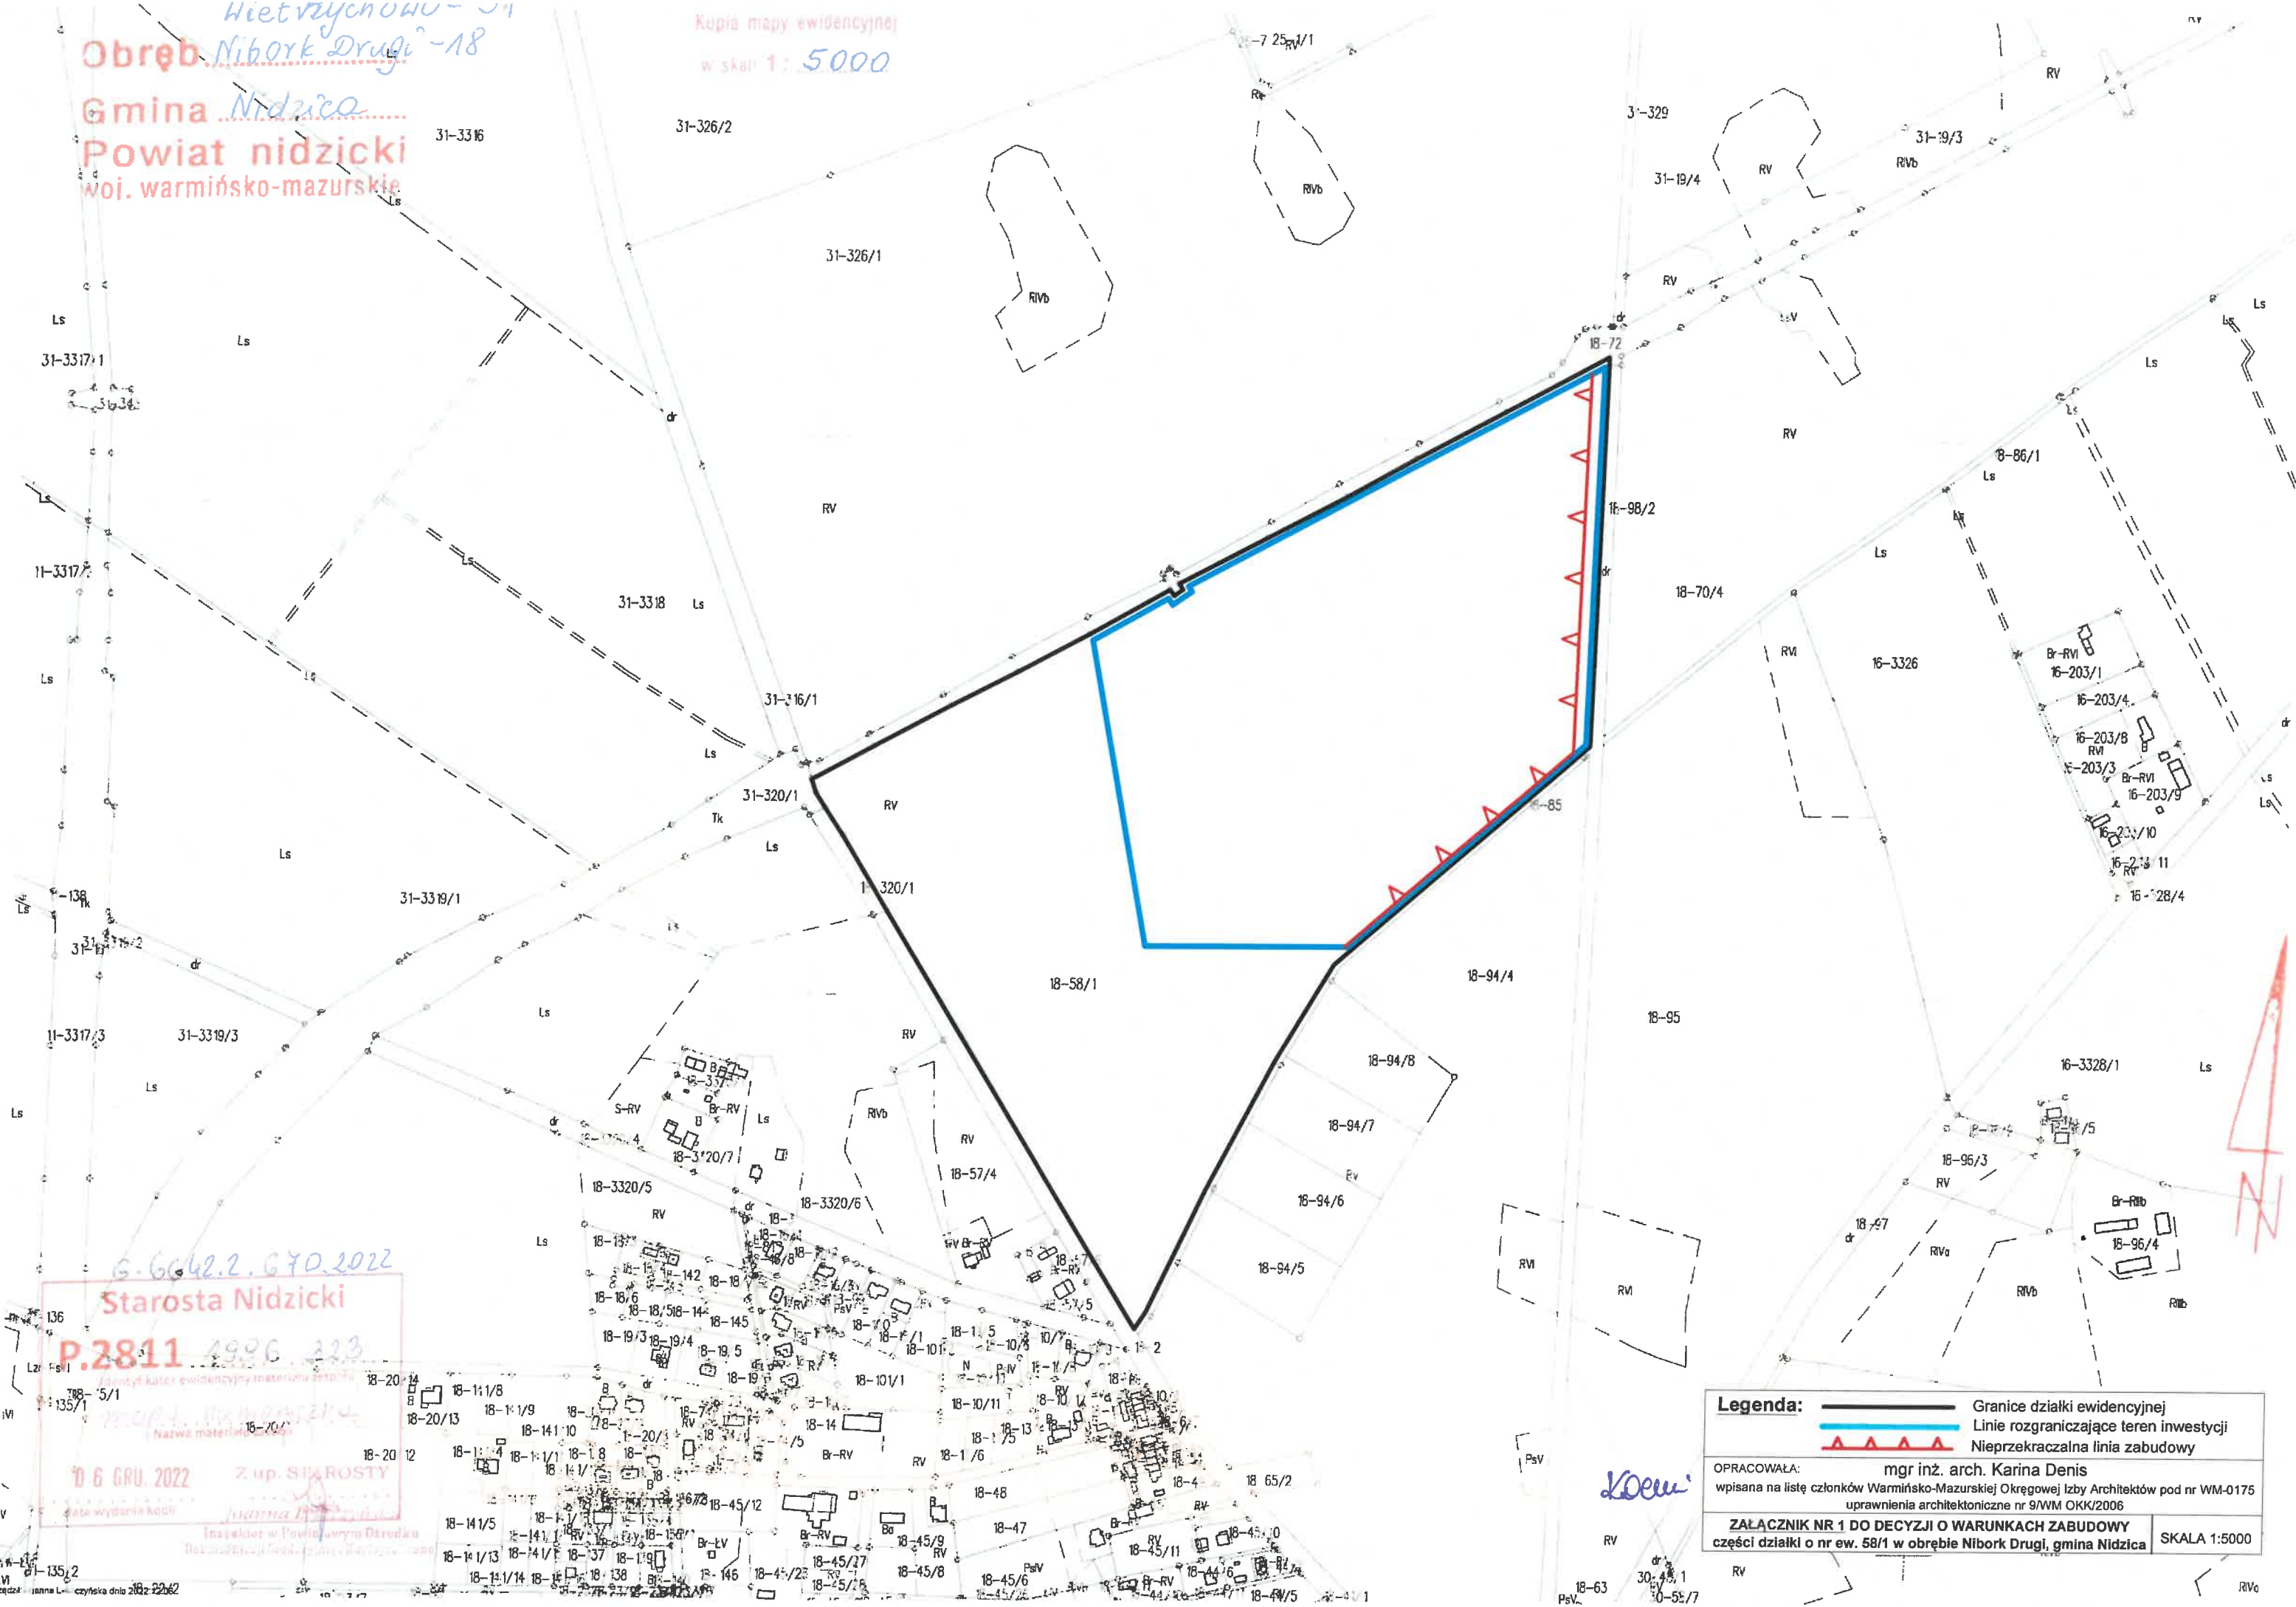

Hietrychnowu - 21
Obręb Nibork Drugi - 18
Gmina Nidzica
Powiat nidzicki
woj. warmińsko-mazurskie

Kupia mapy ewidencyjnej
w skali 1 : 5000

G. 6642.2. G 70. 2022
Starosta Nidzicki
P. 2811 1996 323
Z up. ST. ROSTY
06 GRU. 2022
data wydania kopii

Legenda:

- Granice działki ewidencyjnej
- Linie rozgraniczające teren inwestycji
- Nieprzekraczalna linia zabudowy

OPRACOWAŁA: mgr inż. arch. Karina Denis
wpisana na listę członków Warmińsko-Mazurskiej Okręgowej Izby Architektów pod nr WM-0175
uprawnienia architektoniczne nr 9/W/M OKK/2006

ZALĄCZNIK NR 1 DO DECYZJI O WARUNKACH ZABUDOWY
części działki o nr ew. 58/1 w obrębie Nibork Drugi, gmina Nidzica

SKALA 1:5000

Koem