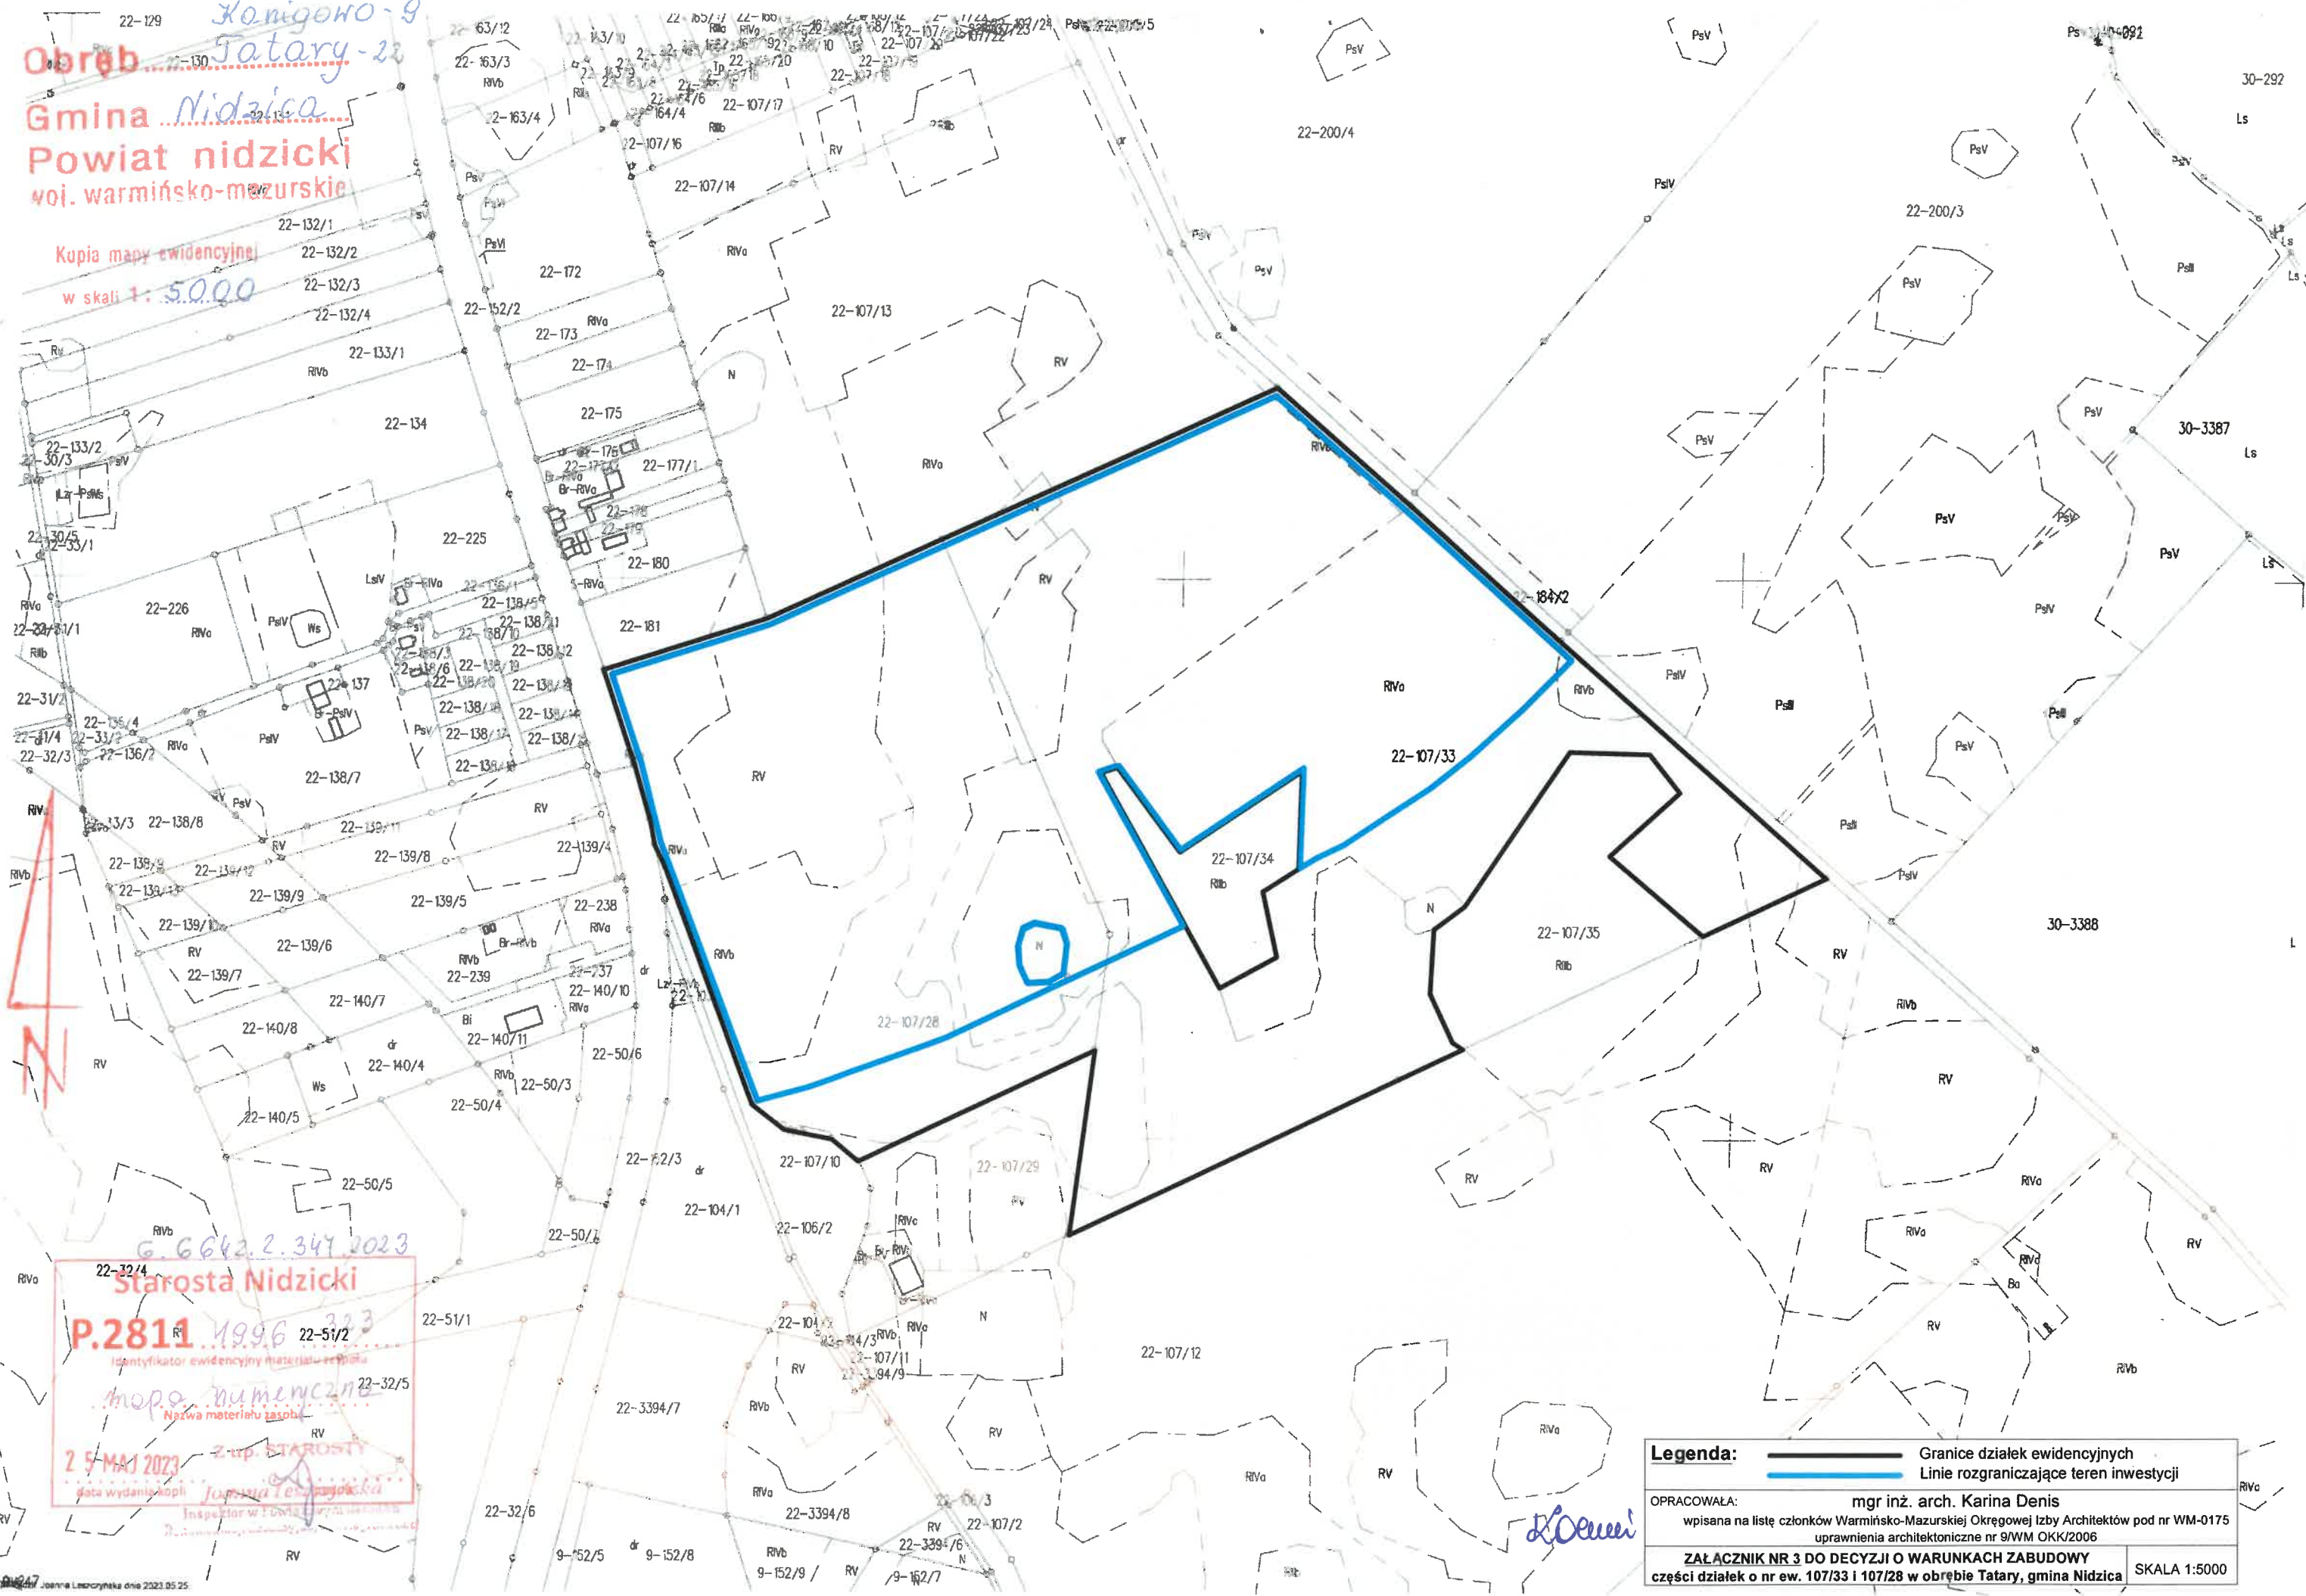

Waszulki-30
Konigowo-9
Obręb Tatary-22
Gmina Nidzica
Powiat nidzicki
woj. warmińsko-mazurskie

Kopia mapy ewidencyjnej
w skali 1:5000

6.6642.2.347 2023
Starosta Nidzicki
P.2811 4996 22-32/3
Identyfikator ewidencyjny materiału mapy
mapa numeryczna
Nazwa materiału mapy
25 MAJ 2023
Z up. STAROSTY
data wydania kopii
Inspektor w Urzędzie Gminy Nidzica

K. Denis

Legenda:	— Granice działek ewidencyjnych
	— Linie rozgraniczające teren inwestycji
OPRACOWAŁA: mgr inż. arch. Karina Denis wpisana na listę członków Warmińsko-Mazurskiej Okręgowej Izby Architektów pod nr WM-0175 uprawnienia architektoniczne nr 9/WM OKK/2006	
ZAŁĄCZNIK NR 3 DO DECYZJI O WARUNKACH ZABUDOWY części działek o nr ew. 107/33 i 107/28 w obrębie Tatary, gmina Nidzica	
SKALA 1:5000	