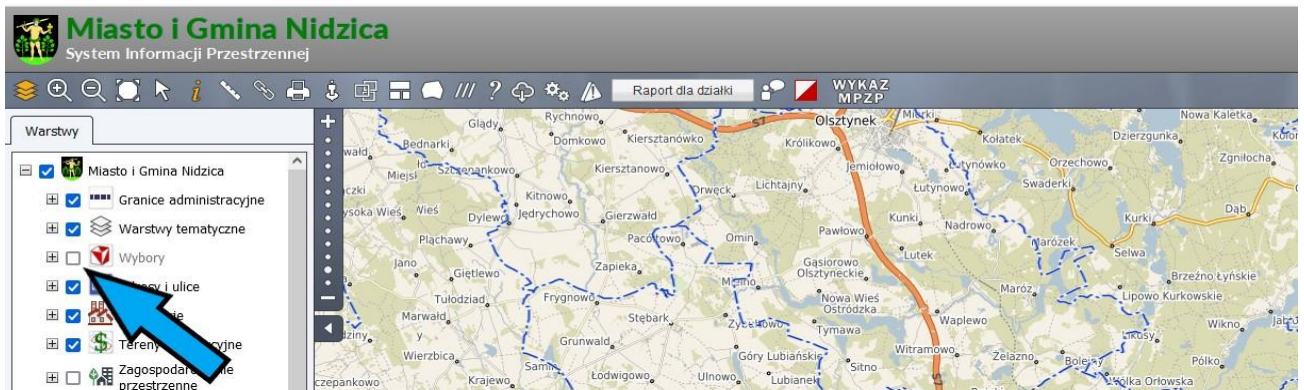

Jak sprawdzić gdzie głosować

Sposób 1

1. Otwórz portal mapowy Gminy Nidzica
<https://nidzica.e-mapa.net/>
2. Kliknij biało-czerwoną ikonkę

3. Wybierz adres który chcesz sprawdzić. Na dole ekranu pojawi się informacja z siedzibą komisji wyborczej

4. W centralnej części ekranu zostanie ona zaznaczona. Po kliknięciu na obiekt w wyskakującym okienku **Informacje o obiekcie** w zakładce **Wybory** dowiesz się o numerze i granicach obwodu oraz adresie siedziby komisji obwodowej

Sposób 2

1. Otwórz portal mapowy Gminy Nidzica
<https://nidzica.e-mapa.net/>
2. Rozwiń drzewko warstw tematycznych

3. Włącz warstwę tematyczną **Wybory**

4. Kliknij miejsce na mapie w obrębie Gminy Nidzica, a w wyskakującym okienku **Informacje o obiekcie** w zakładce **Wybory** dowiesz się o numerze i granicach obwodu oraz adresie siedziby komisji obwodowej