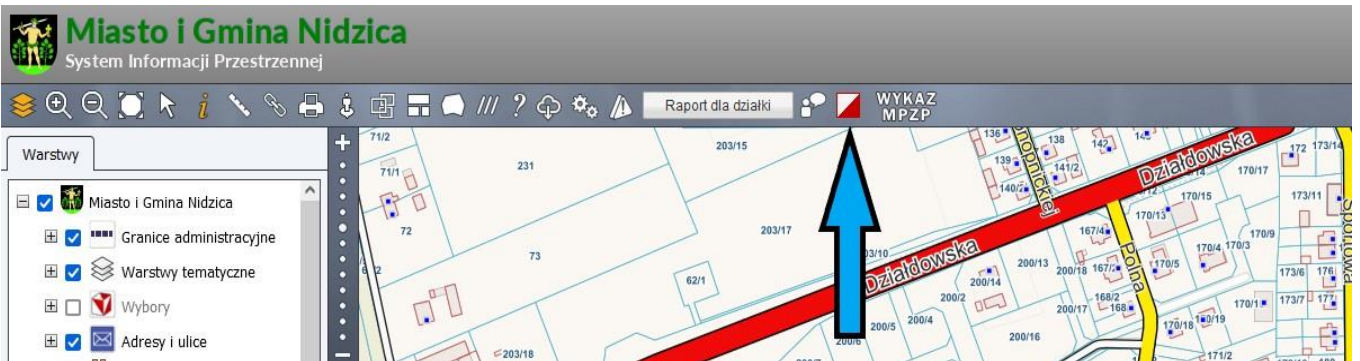

Jak sprawdzić gdzie głosować

Sposób 1

1. Otwórz portal mapowy Gminy Nidzica
<https://nidzica.e-mapa.net/>
2. Kliknij biało-czerwoną ikonkę

3. Wybierz adres który chcesz sprawdzić. Na dole ekranu pojawi się informacja z siedzibą komisji wyborczej

4. W centralnej części ekranu zostanie ona zaznaczona. Po kliknięciu na obiekt w wyskakującym okienku **Informacje o obiekcie** w zakładce **Wybory** dowiesz się o numerze i granicach obwodu oraz adresie siedziby komisji obwodowej

Sposób 2

1. Otwórz portal mapowy Gminy Nidzica
<https://nidzica.e-mapa.net/>
2. Rozwiń drzewko warstw tematycznych

3. Włącz warstwę tematyczną **Wybory**

4. Kliknij miejsce na mapie w obrębie Gminy Nidzica, a w wyskakującym okienku **Informacje o obiekcie** w zakładce **Wybory** dowiesz się o numerze i granicach obwodu oraz adresie siedziby komisji obwodowej