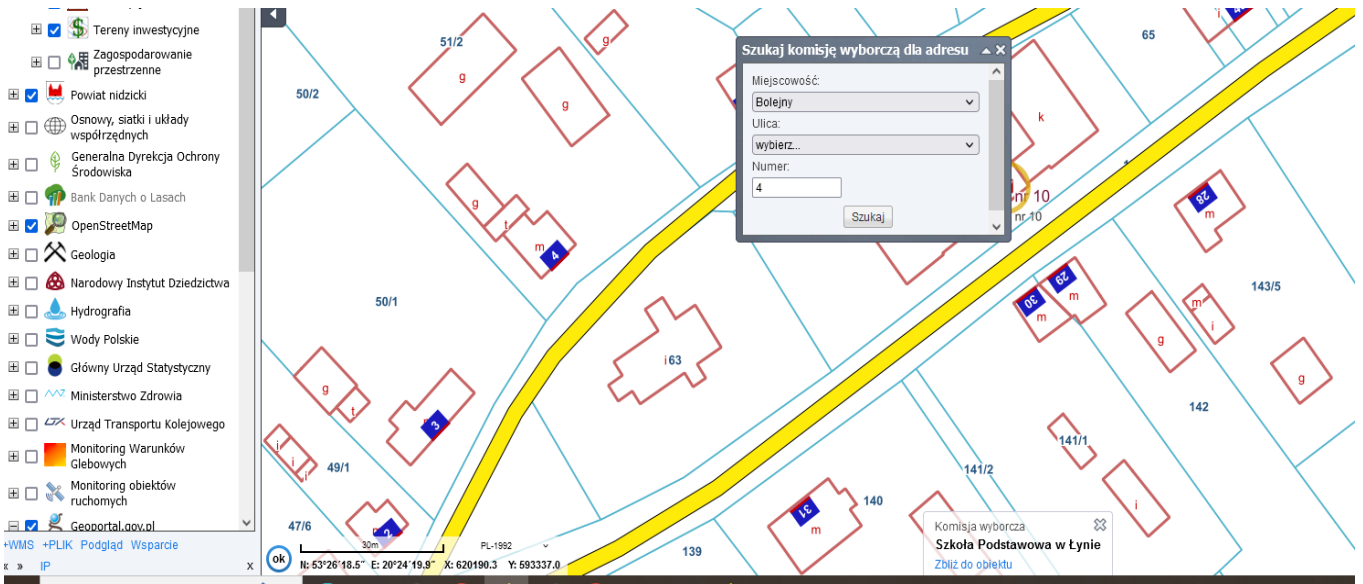

Jak sprawdzić gdzie głosować

Sposób 1

1. Otwórz portal mapowy Gminy Nidzica
<https://nidzica.e-mapa.net/>
2. Kliknij biało-czerwoną ikonkę

3. Wybierz adres który chcesz sprawdzić. Na dole ekranu pojawi się informacja z siedzibą komisji wyborczej

4. W centralnej części ekranu zostanie ona zaznaczona. Po kliknięciu na obiekt w wyskakującym okienku **Informacje o obiekcie** w zakładce **Wybory** dowiesz się o numerze i granicach obwodu oraz adresie siedziby komisji obwodowej

Sposób 2

1. Otwórz portal mapowy Gminy Nidzica
<https://nidzica.e-mapa.net/>
2. Rozwiń drzewko warstw tematycznych

3. Włącz warstwę tematyczną **Wybory**

4. Kliknij miejsce na mapie w obrębie Gminy Nidzica, a w wyskakującym okienku **Informacje o obiekcie** w zakładce **Wybory** dowiesz się o numerze i granicach obwodu oraz adresie siedziby komisji obwodowej