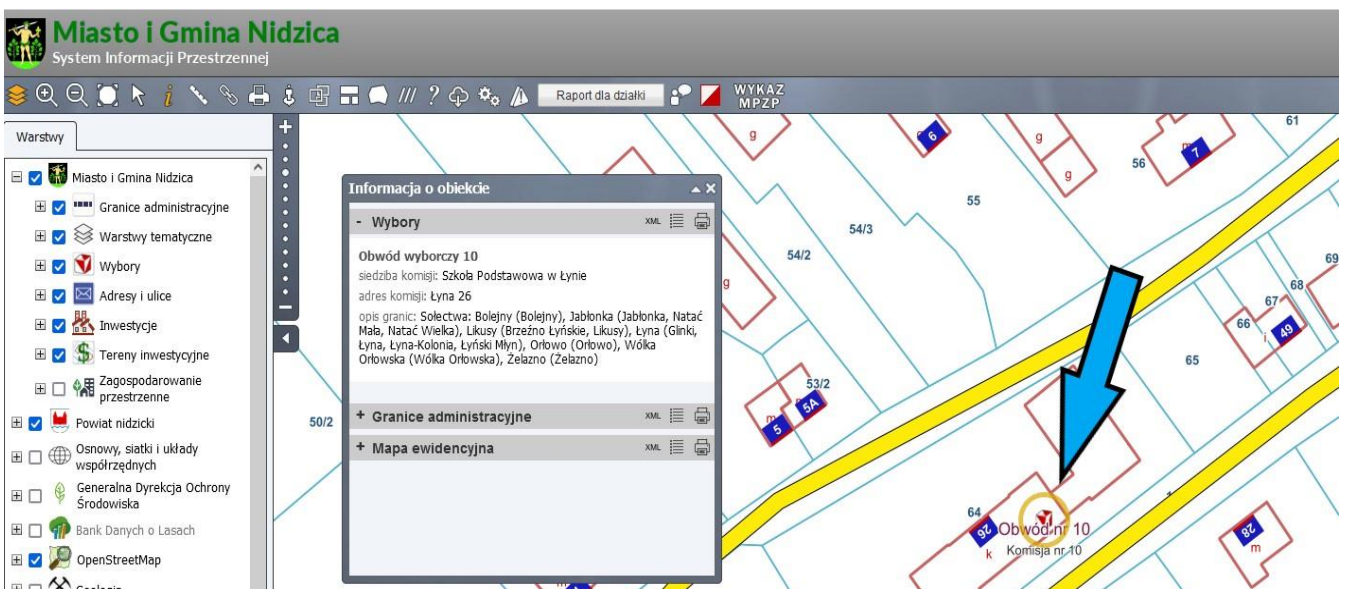

Jak sprawdzić gdzie głosować

Sposób 1

1. Otwórz portal mapowy Gminy Nidzica
<https://nidzica.e-mapa.net/>
2. Kliknij biało-czerwoną ikonkę

3. Wybierz adres który chcesz sprawdzić. Na dole ekranu pojawi się informacja z siedzibą komisji wyborczej

4. W centralnej części ekranu zostanie ona zaznaczona. Po kliknięciu na obiekt w wyskakującym okienku **Informacje o obiekcie** w zakładce **Wybory** dowiesz się o numerze i granicach obwodu oraz adresie siedziby komisji obwodowej

Sposób 2

1. Otwórz portal mapowy Gminy Nidzica
<https://nidzica.e-mapa.net/>
2. Rozwiń drzewko warstw tematycznych

3. Włącz warstwę tematyczną **Wybory**

4. Kliknij miejsce na mapie w obrębie Gminy Nidzica, a w wyskakującym okienku **Informacje o obiekcie** w zakładce **Wybory** dowiesz się o numerze i granicach obwodu oraz adresie siedziby komisji obwodowej