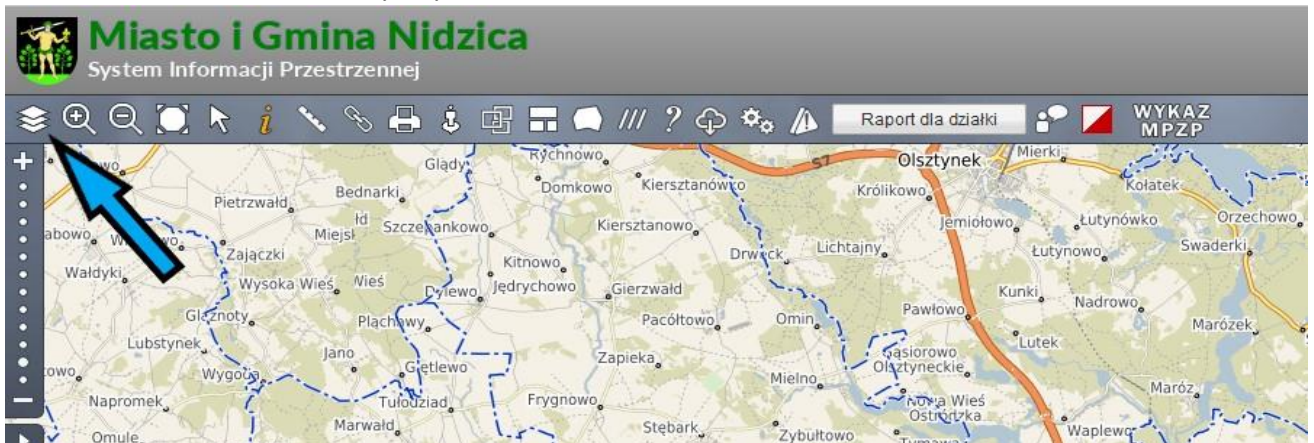

Jak sprawdzić gdzie głosować

Sposób 1

1. Otwórz portal mapowy Gminy Nidzica
<https://nidzica.e-mapa.net/>
2. Kliknij biało-czerwoną ikonkę

3. Wybierz adres który chcesz sprawdzić. Na dole ekranu pojawi się informacja z siedzibą komisji wyborczej

4. W centralnej części ekranu zostanie ona zaznaczona. Po kliknięciu na obiekt w wyskakującym okienku **Informacje o obiekcie** w zakładce **Wybory** dowiesz się o numerze i granicach obwodu oraz adresie siedziby komisji obwodowej

Sposób 2

1. Otwórz portal mapowy Gminy Nidzica
<https://nidzica.e-mapa.net/>
2. Rozwiń drzewko warstw tematycznych

3. Włącz warstwę tematyczną **Wybory**

4. Kliknij miejsce na mapie w obrębie Gminy Nidzica, a w wyskakującym okienku **Informacje o obiekcie** w zakładce **Wybory** dowiesz się o numerze i granicach obwodu oraz adresie siedziby komisji obwodowej