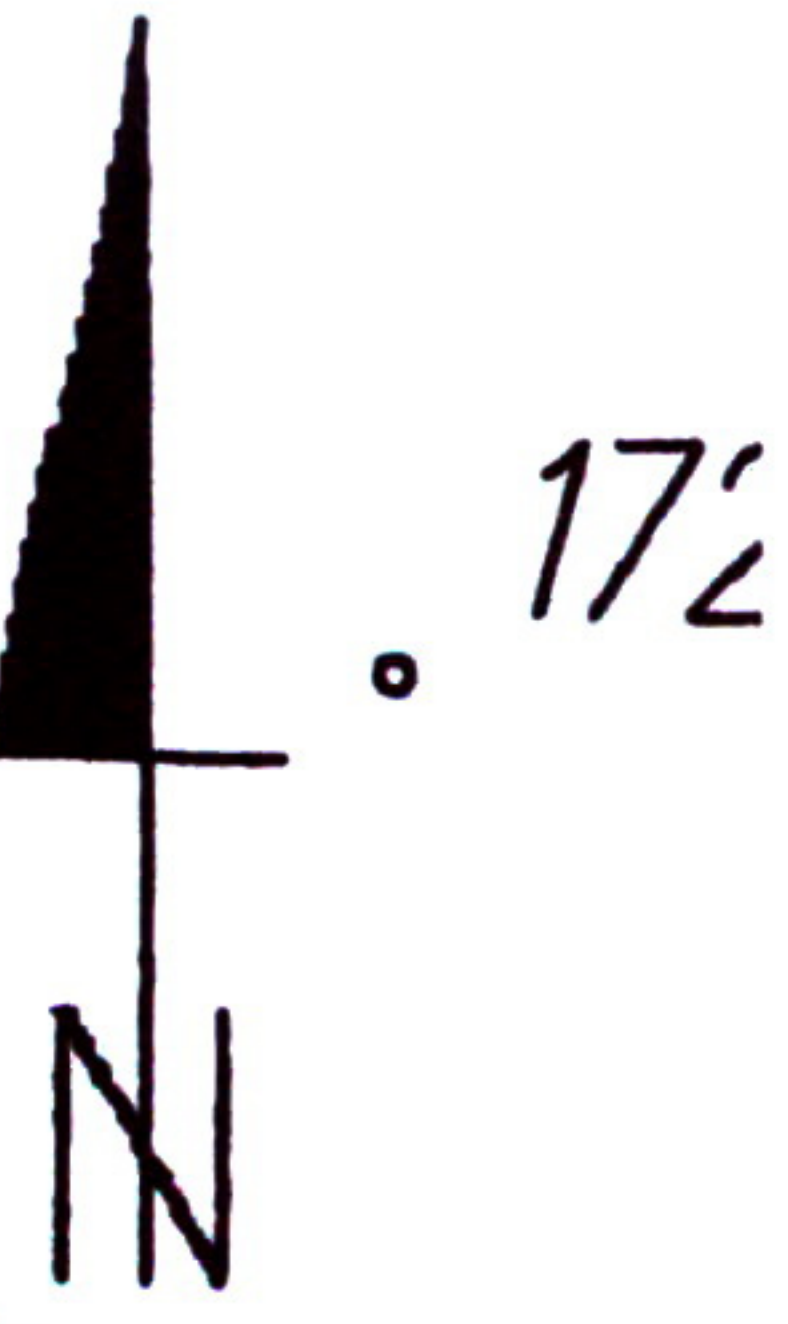

Skala 1:500

m. Nidzica

inż. Arkadiusz M. Jusłowski
Uprawnienia budowlane do projektowania
 oraz kierowania robotami budowlanymi
 bez ograniczeń w specjalności
 konstrukcyjno-budowlanej
 nr ewid. 39/80/01