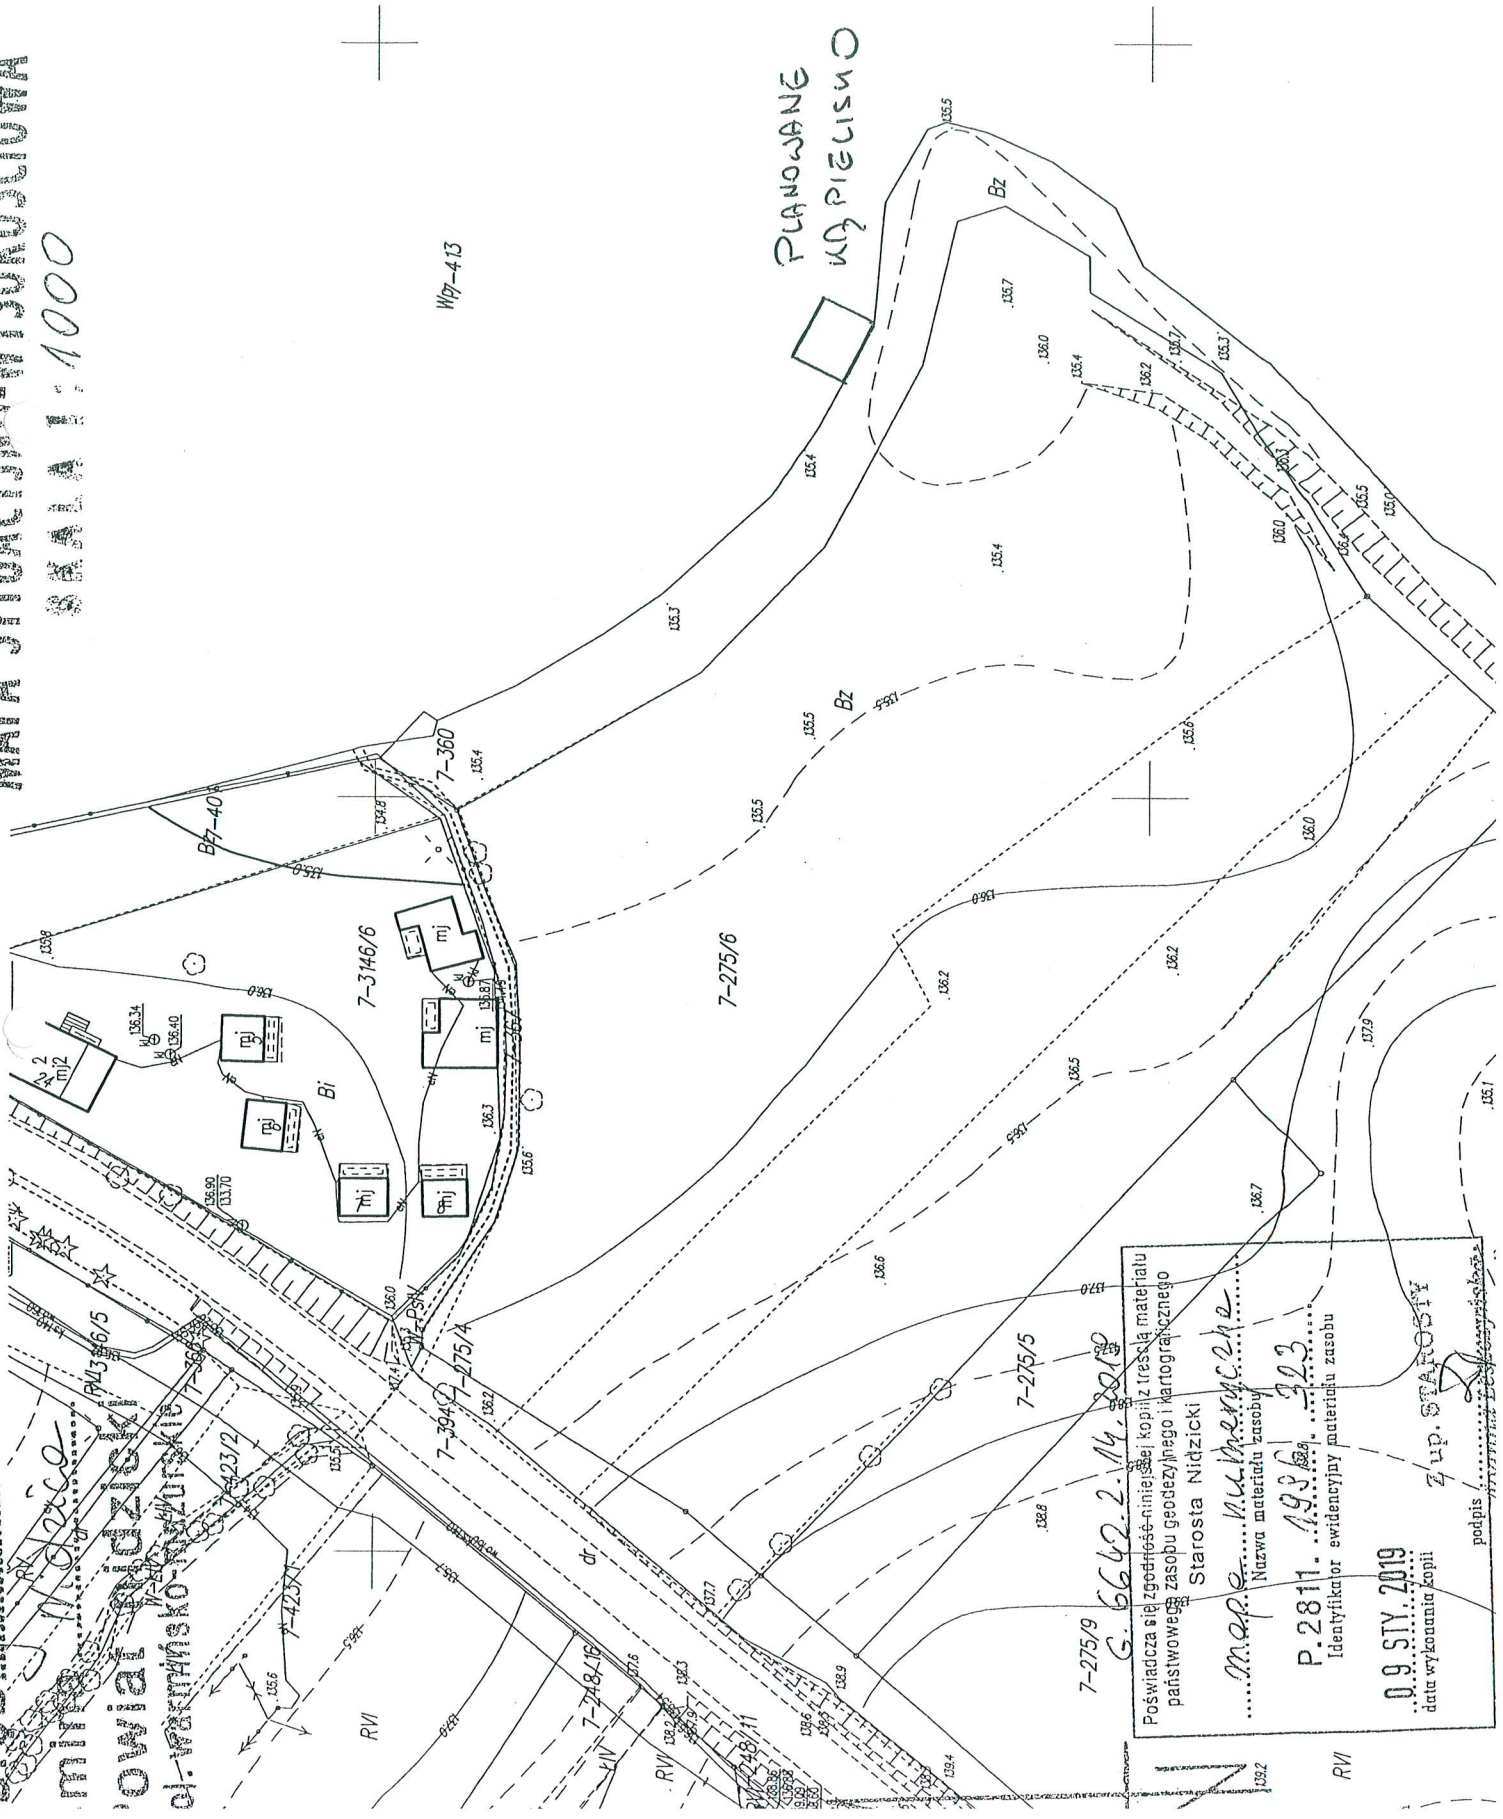

PLAN STANOWISKA
SKALA 1:100

bród obłokno
miejscowość
owiał Ruzicki
d. wapińsko-wapiński

Wp7-413

PLANOWANE
KOPIECISKO

Poświadczam iż zgodność niniejszej kopii z treścią materiału państwowego zasobu geodezyjnego i kartograficznego
 Starosta Nidzicki

 Nazwa materiału zasobu
 P. 2811. 1936. 323
 Identyfikator ewidencyjny materiału zasobu
 0.9 STY 2019
 data wykonania kopii
 Z up. STAROSTY
 podpis