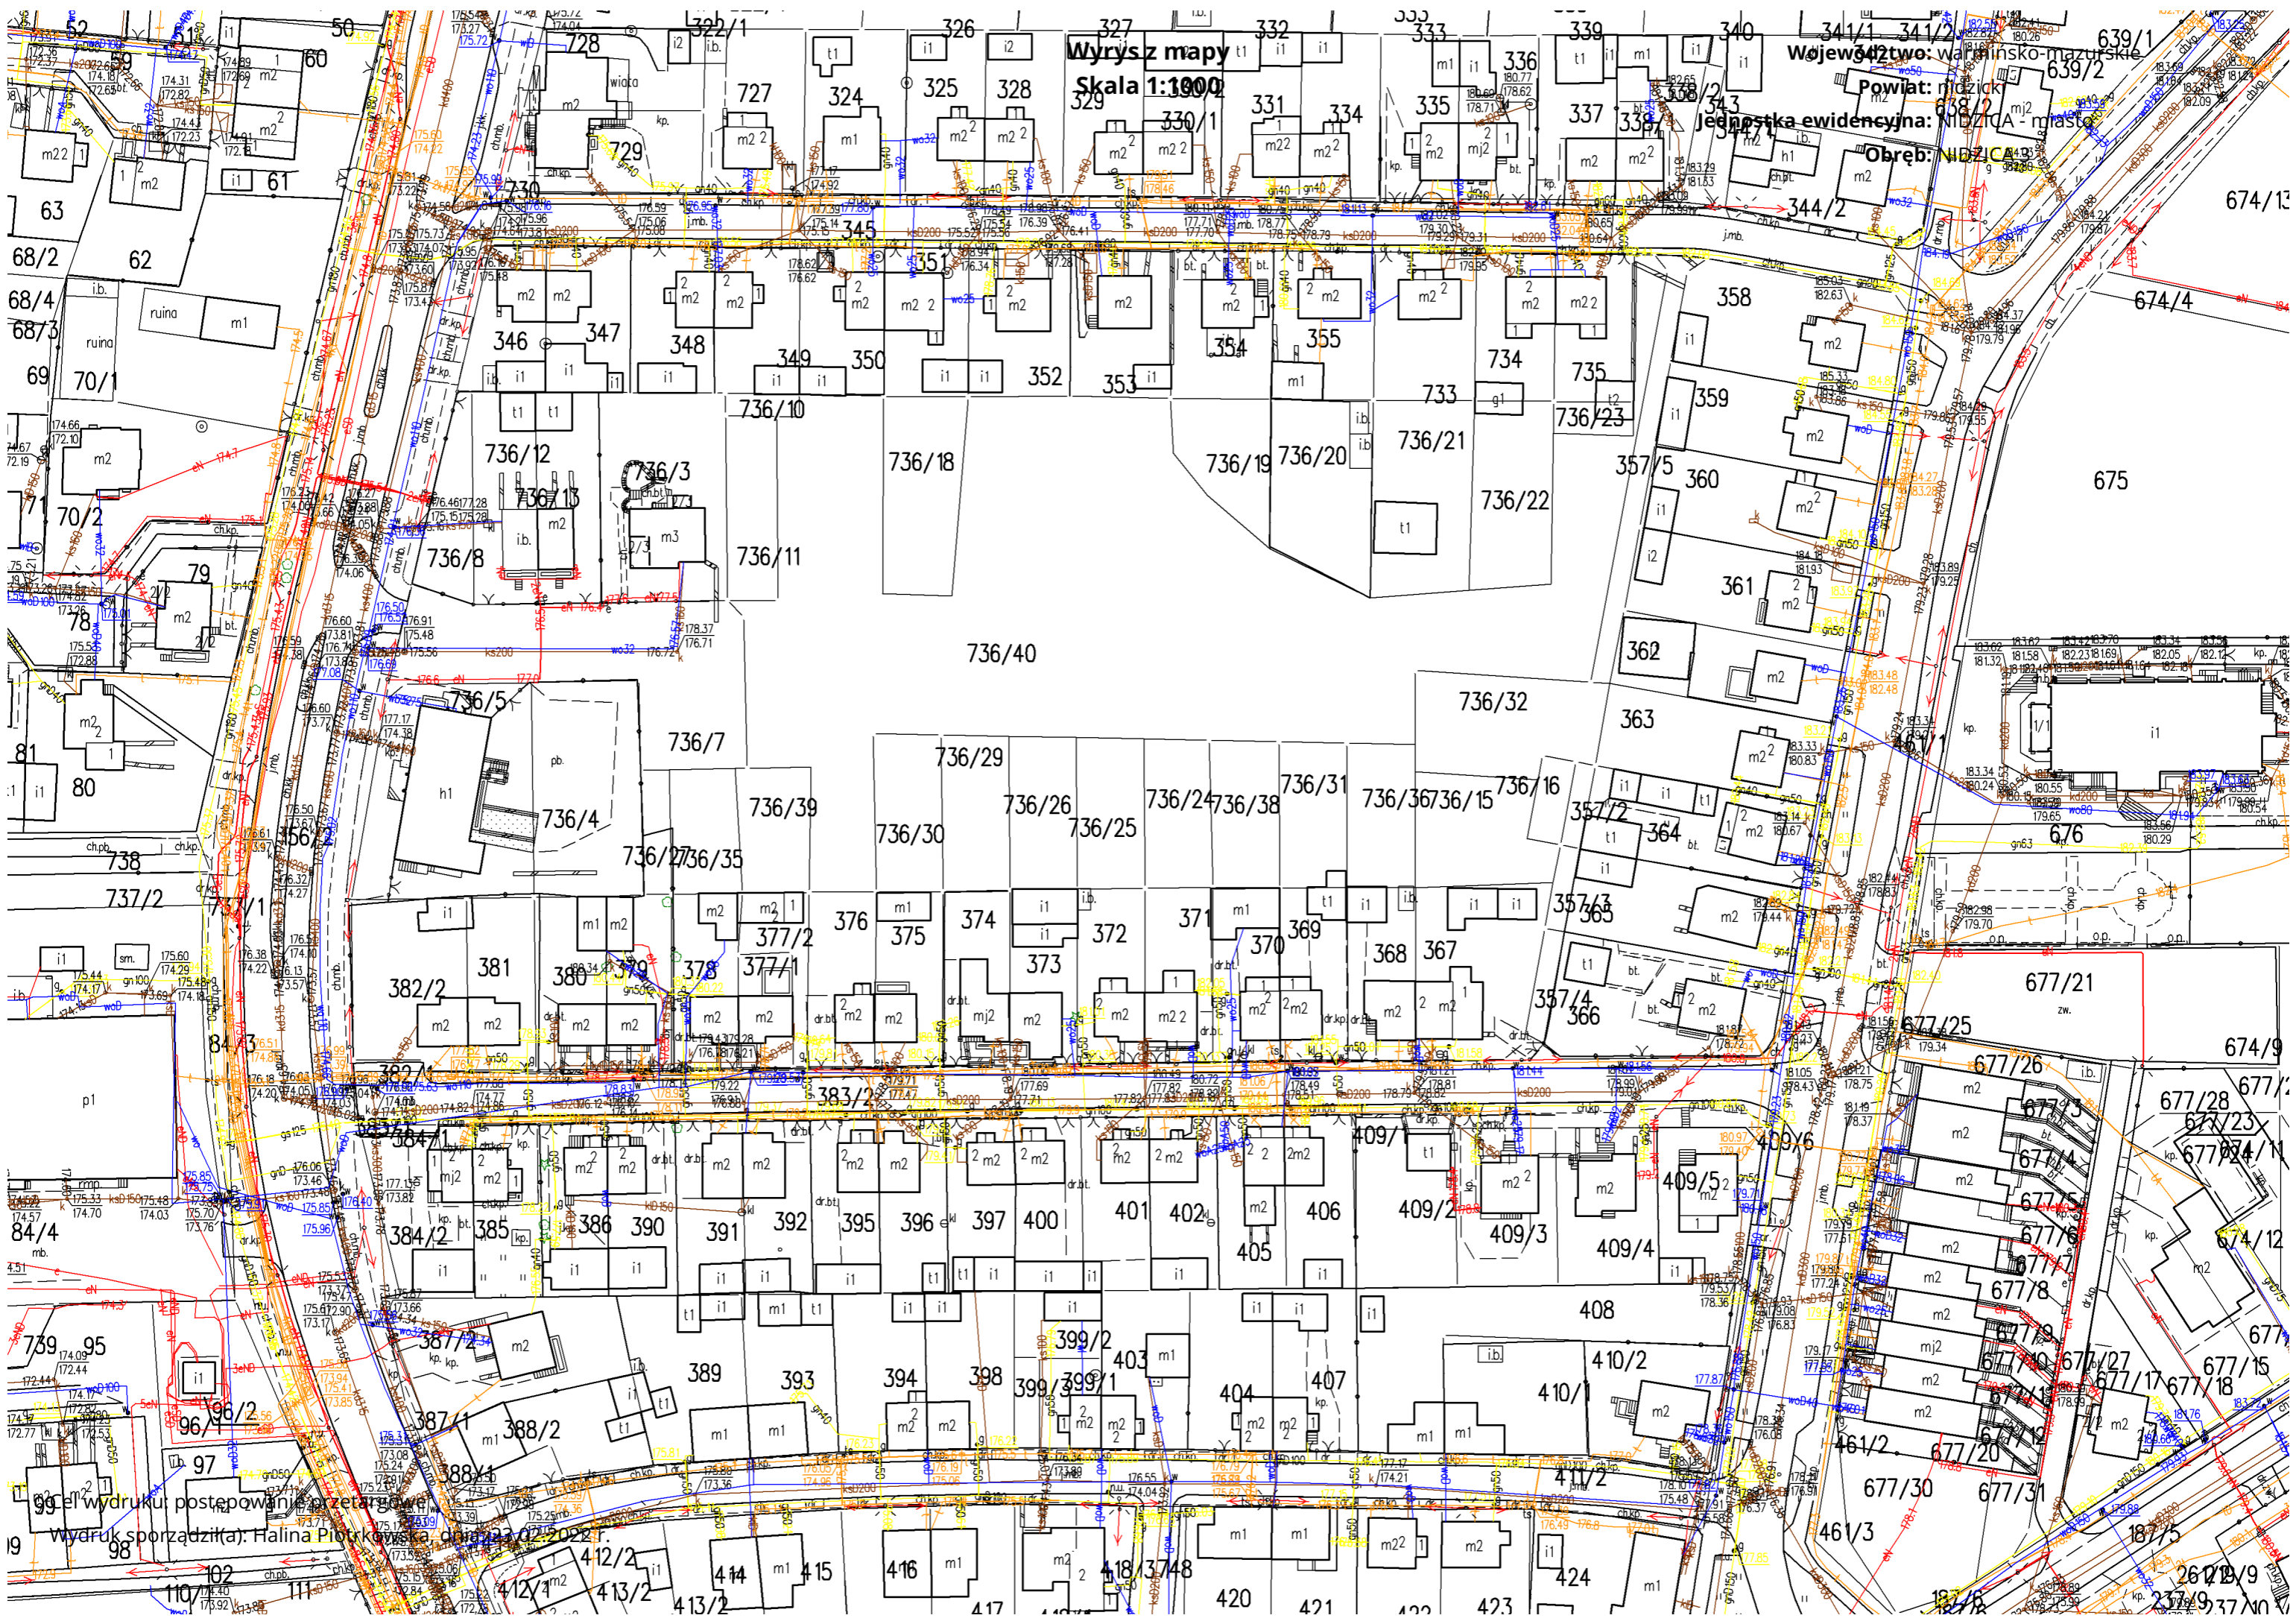

Wyrzys mapy
Skala 1:1000

Województwo: warmińsko-mazurskie
Powiat: nidzicki
Jednostka ewidencyjna: NIDZICA - miasto
Obręb: NIDZICA

Wydruk z postępowania o zarządzenie
Wydruk sporządził(a): Halina Piotrkowska, dnia 23.02.2022 r.