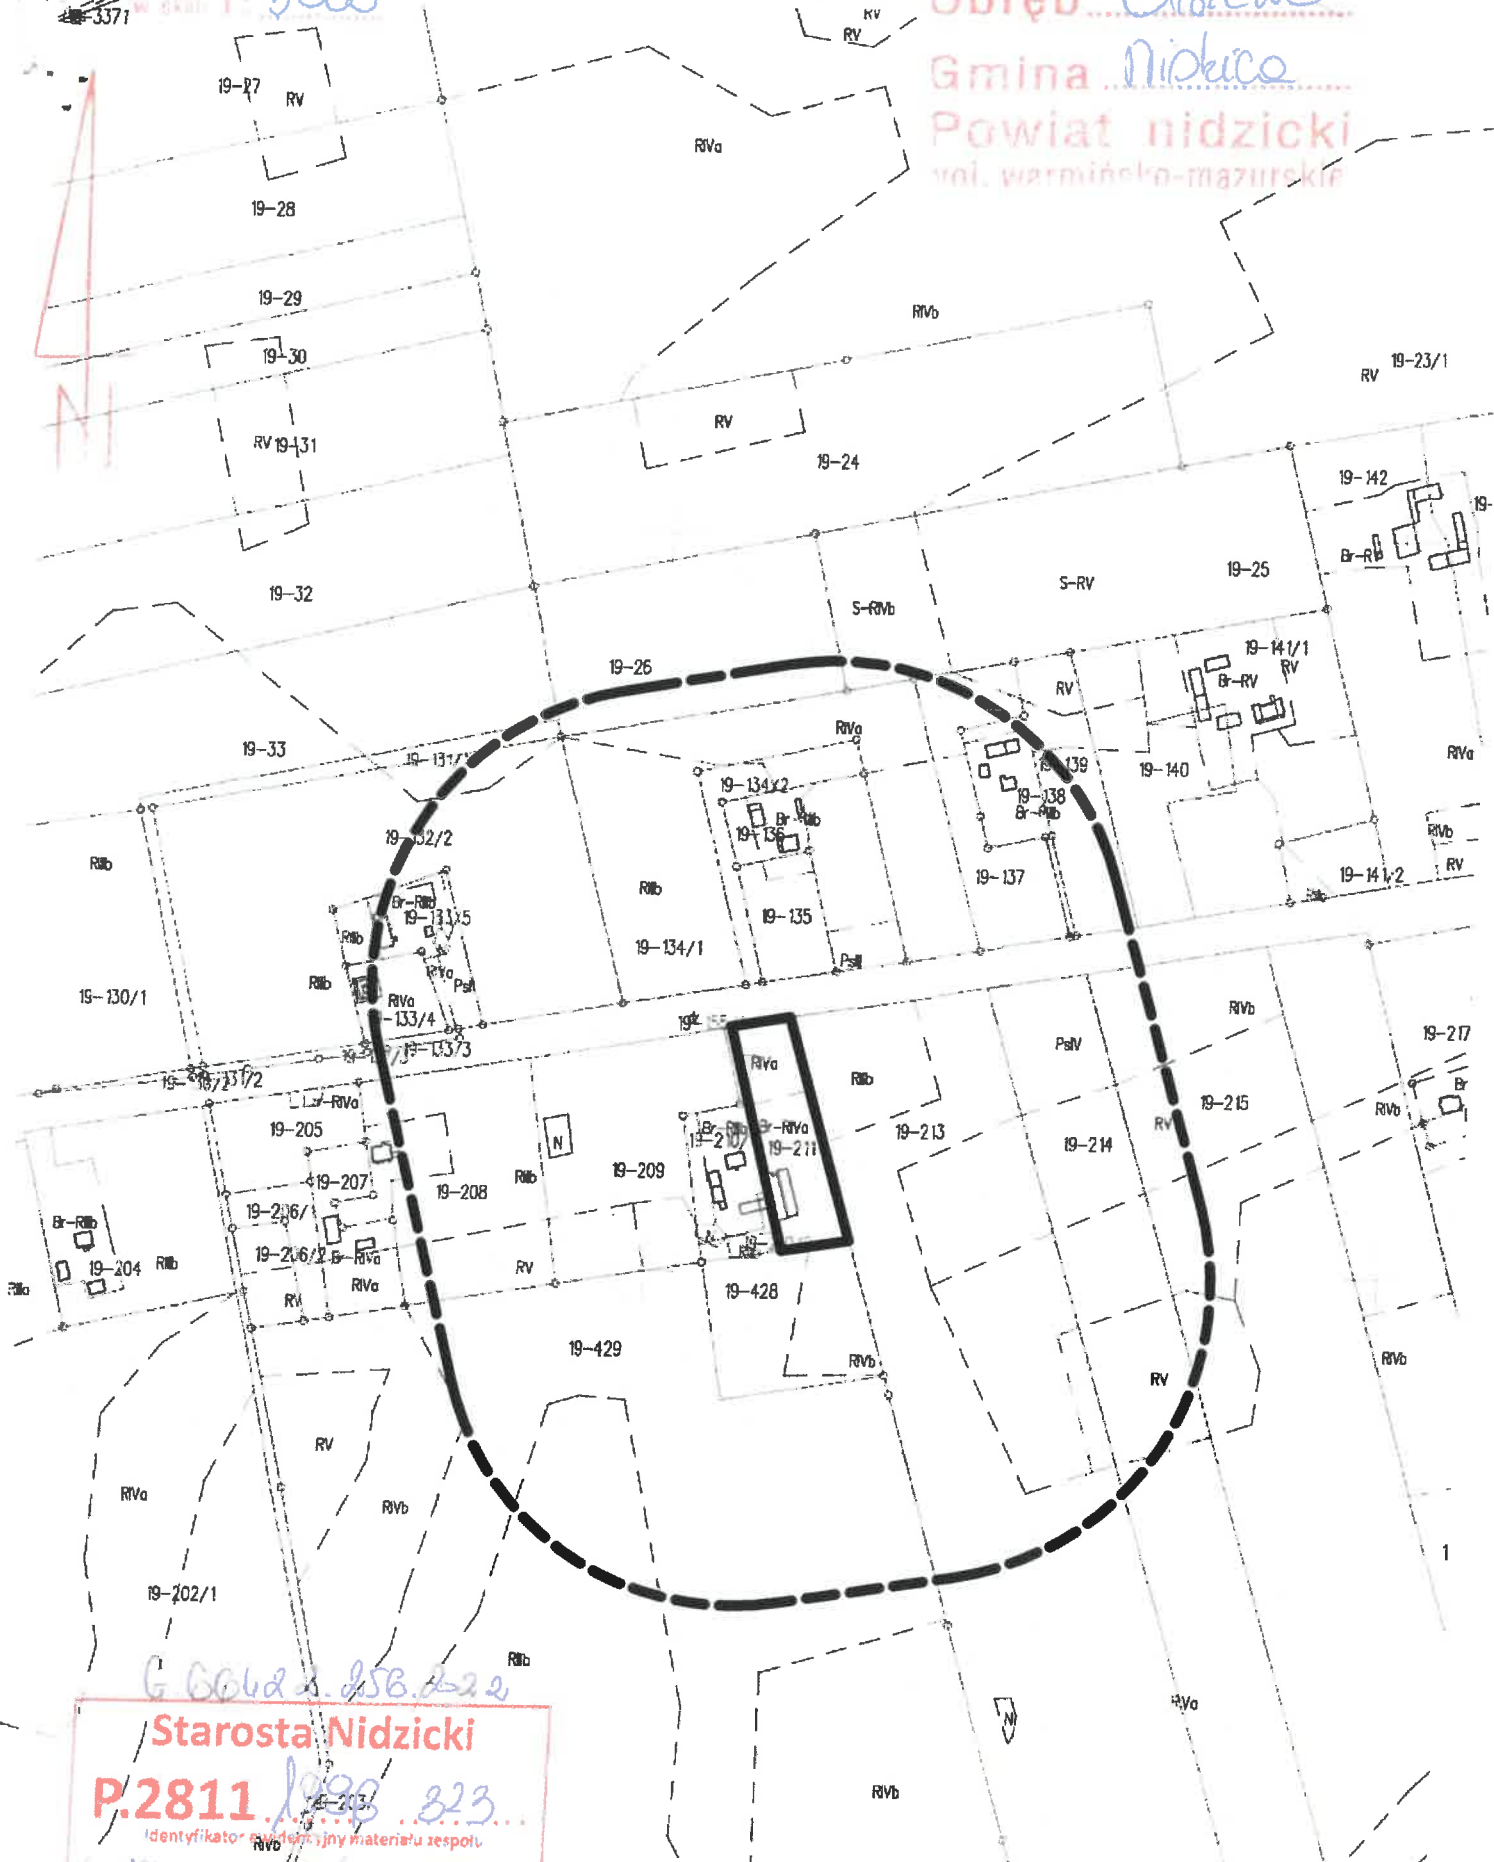

3371 w skali 1: 5000

Obręb... Olsewo
Gmina... Nidzica
Powiat niedzicki
woj. warmińsko-mazurskie

G 666 d 2 256 d 2 2

Starosta Niedzicki
P.2811 / 2023 / 323
Identyfikator...
Mape Minenoma
Kazwa materiału zasobu
04 MA / 2022
data wydania kopii

Karina

Legenda:		Granice działki
		Granice obszaru analizowanego
OPRACOWAŁA: mgr inż. arch. Karina Denis		
wpisana na listę członków Warmińsko-Mazurskiej Okręgowej Izby Architektów pod nr WM-0175 uprawnienia architektoniczne nr 9/WM OKK/2006		
ZAŁĄCZNIK NR 3		SKALA 1:5000
DO DECYZJI O WARUNKACH ZABUDOWY DZIAŁKI O NR EW. 211 W OBRĘBIE OLSZEWO, GMINA NIDZICA		